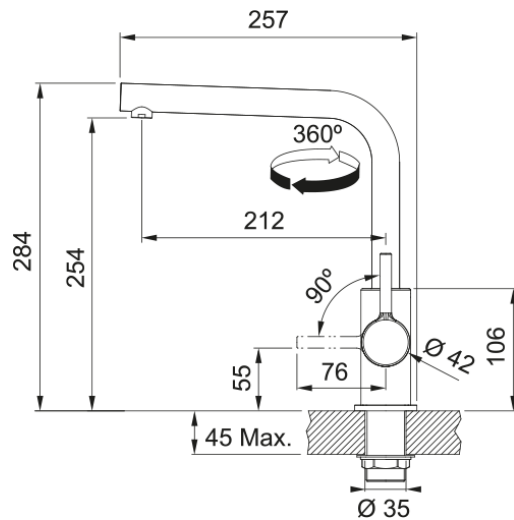

Tap Lina L swivel side HP CHR | 115.0693.230

Tap Lina L swivel side HP chrome

välimus

Tila versioon	L - tila
Värv	Kroom
Materjali tüüp	Messing

möödud

Kogukõrgus	284.0
Kraaniava läbimõõt	35 mm
Ventiili mõõdud	35 mm

paigaldusviis

Fikseerimise tüüp	Sääre
Veevarustusvooliku ühendus	3/8"
Veevarustusvooliku pikkus	470 mm

Toote spetsifikatsioonid

Surve	Kõrgsurve
Versioon	Pööratav
Kraani toimivus	Külghoob
Kraani pööramine	360°
Seguvee vooluhulk @3 bar	9.8