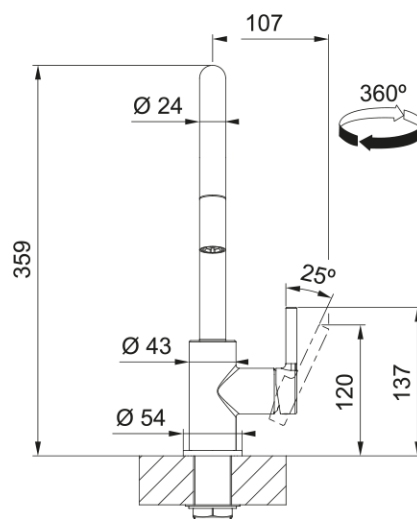

Tap Lina J pull down side HP CHR | 115.0693.229

Tap Lina J pull down swivel side lever High pressure, chrome

välimus

Tila versioon	J - tila
Värv	Kroom
Materjali tüüp	Messing
Paindlik vooliku materjal	Nailon must
Dušši materjal	Messing

möödud

Kogukõrgus	360.0
Kraaniava läbimõõt	35 mm
Ventiili mõõdud	35 mm

paigaldusviis

Fikseerimise tüüp	Sääre
Veevarustusvooliku ühendus	3/8"
Veevarustusvooliku pikkus	470 mm

Toote spetsifikatsioonid

Surve	Kõrgsurve
Versioon	Välja tõmbama
Kraani toimivus	Külghoob
Kraani pööramine	360°
Seguvee vooluhulk @3 bar	8.0