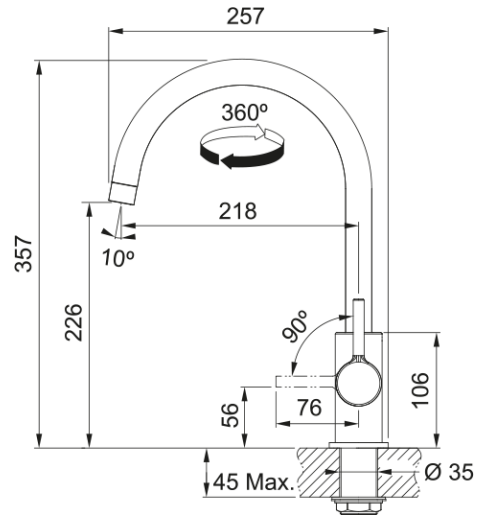

Tap Lina J swivel side HP CHR | 115.0693.228

Tap Lina J swivel side lever high pressure, chrome

välimus

Tila versioon	J - tila
Värv	Kroom
Materjali tüüp	Messing
Paindlik vooliku materjal	Metall
Dušši materjal	Messing

mõõdud

Kraaniava läbimõõt	35 mm
Ventiili mõõdud	35 mm
Kogukõrgus	357.0

paigaldusviis

Fikseerimise tüüp	Sääre
Veevarustusvooliku ühendus	3/8"
Veevarustusvooliku pikkus	470 mm

Toote spetsifikatsioonid

Surve	Kõrgsurve
Versioon	Pööratav
Kraani toimivus	Külghoob
Kraani pööramine	360°
Seguvee vooluhulk @3 bar	10.7