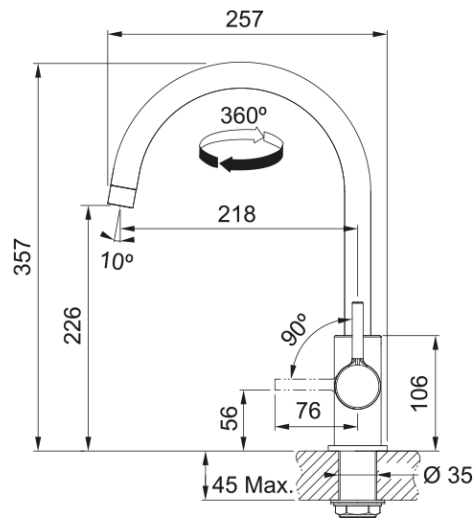

Tap Lina J swivel side HP CHR | 115.0693.228

Tap Lina J swivel side lever high pressure, chrome

välimus

Tila versioon	J - tila
Värv	Kroom
Materjali tüüp	Messing
Paindlik vooliku materjal	Metall
Dušši materjal	Messing

möödud

Kogukõrgus	357.0
Kraaniava läbimõõt	35 mm
Ventiili mõõdud	35 mm

paigaldusviis

Fikseerimise tüüp	Sääre
Veevarustusvooliku ühendus	3/8"
Veevarustusvooliku pikkus	470 mm

Toote spetsifikatsioonid

Surve	Kõrgsurve
Versioon	Pööratav
Kraani toimivus	Külghoob
Kraani pööramine	360°
Seguvee vooluhulk @3 bar	10.7