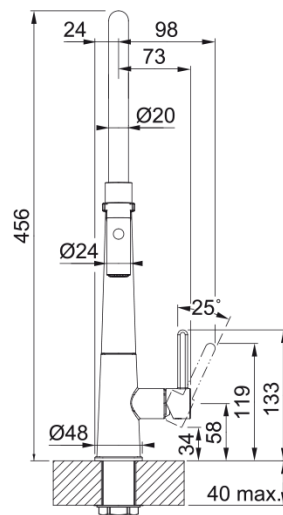

Tap Icon Semi-Pro Side HP MB | 115.0690.598

Tap Icon Semi-Pro Side Lever HP Matte Black

välimus

Tila versioon	S - poolprofessionaalne
Värv	Mattmust
Materjali tüüp	Messing
Paindlik vooliku materjal	Silikoon must
Dušši materjal	Messing

möödud

Kogukõrgus	456.0
Kraaniava läbimõõt	35 mm
Ventiili mõõdud	25 mm

paigaldusviis

Fikseerimise tüüp	Sääre
Veevarustusvooliku ühendus	3/8"
Veevarustusvooliku pikkus	450 mm

Toote spetsifikatsioonid

Surve	Kõrgsurve
Versioon	Pihusta
Kraani toimivus	Külghoob
Kraani pööramine	360°
Seguvee vooluhulk @3 bar	7.74