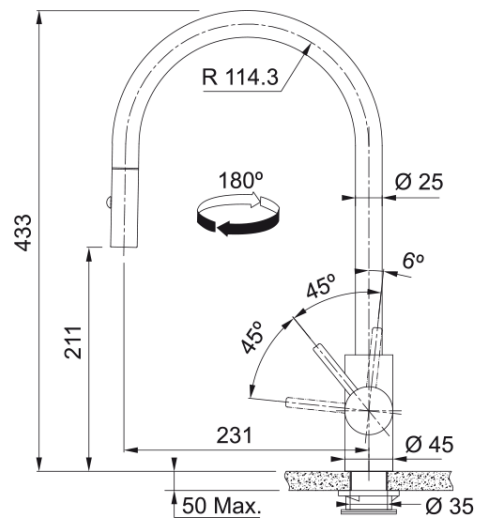

Tap Eos Neo J Pull Down Side HP Gold | 115.0681.244

Tap Eos Neo Pull down spray, side lever, high pressure, stainless steel, Gold

välimus

Tila versioon	J - tila
Värv	Kuldne
Materjali tüüp	Roostevaba teras 304
Paindlik vooliku materjal	Nailon must
Dušši materjal	Roostevaba teras

möödud

Kogukõrgus	433.0
Kraaniava läbimõõt	35 mm
Ventiili mõõdud	35 mm

paigaldusviis

Fikseerimise tüüp	Sääre
Veevarustusvooliku ühendus	3/8"
Veevarustusvooliku pikkus	450 mm

Toote spetsifikatsioonid

Surve	Kõrgsurve
Versioon	Pihusta
Kraani toimivus	Külghoob
Kraani pööramine	180°
Seguvee vooluhulk @3 bar	9.17