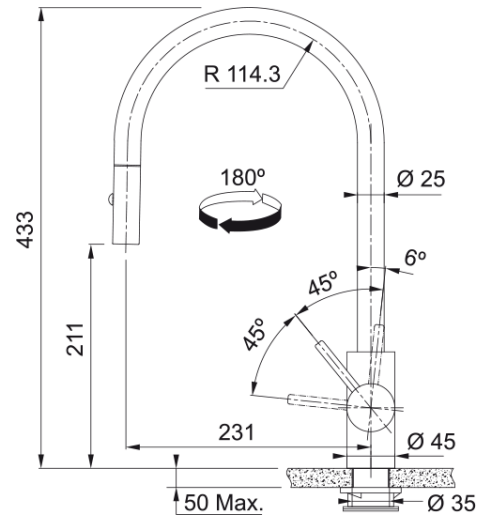

# Tap Eos Neo J Pull Down Side HP Gold | 115.0681.244

Tap Eos Neo Pull down spray, side lever, high pressure, stainless steel, Gold

## mõõdud

Kogukõrgus	433.0
Kraaniava läbimõõt	35 mm
Ventiili mõõdud	35 mm

## paigaldusviis

Fikseerimise tüüp	Sääre
Veevarustusvooliku ühendus	3/8"
Veevarustusvooliku pikkus	450 mm

## Toote spetsifikatsioonid

Surve	Kõrgsurve
Versioon	Pihusta
Kraani toimivus	Külghoob
Kraani pööramine	180°
Seguvee vooluhulk @3 bar	9.17