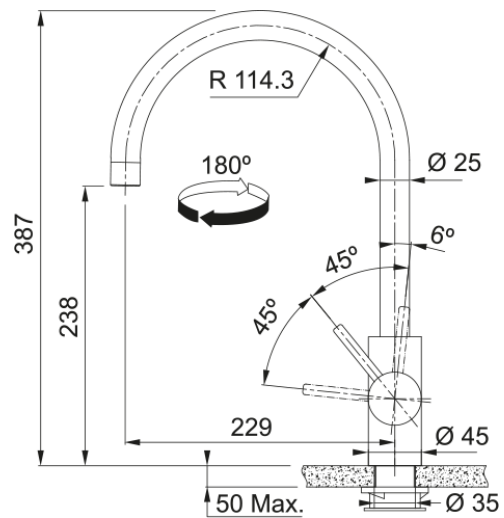

## Tap Eos Neo Swivel Side HP Gold | 115.0681.243

Tap Eos Neo Swivel spout, side lever, high pressure, stainless steel, Gold

### mõõdud

Kogukõrgus	387.0
Kraaniava läbimõõt	35 mm
Ventiili mõõdud	35 mm

### paigaldusviis

Fikseerimise tüüp	Sääre
Veevarustusvooliku ühendus	3/8"
Veevarustusvooliku pikkus	450 mm

### Toote spetsifikatsioonid

Surve	Kõrgsurve
Versioon	Pööratav
Kraani toimivus	Külghoob
Kraani pööramine	180°
Seguvee vooluhulk @3 bar	12.06