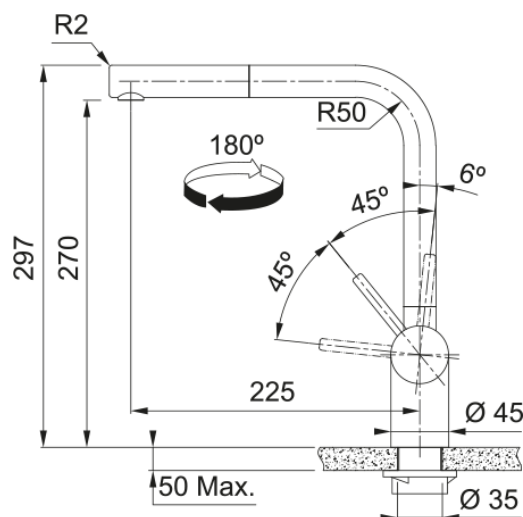

Atlas Neo Retractable | 115.0681.242

Atlas Neo Pull-Out Nozzle Gold, Overall height 297mm. Side Lever, Ceramic Mechanism, Perlator, High Pressure Pull-Out Nozzle feature. 5 Year warranty on body construction.

välimus

Tila versioon	L - tila
Värv	Kuldne
Materjali tüüp	Roostevaba teras 304
Paindlik vooliku materjal	Nailon hall
Dušši materjal	Roostevaba teras

mõõdud

Kogukõrgus	297.0
Kraaniava läbimõõt	35 mm
Ventiili mõõdud	35 mm

paigaldusviis

Fikseerimise tüüp	Sääre
Veevarustusvooliku ühendus	3/8"
Veevarustusvooliku pikkus	450 mm

Toote spetsifikatsioonid

Surve	Kõrgsurve
Versioon	Välja tõmbama
Kraani toimivus	Külghoob
Kraani pööramine	180°
Seguvee vooluhulk @3 bar	8.94