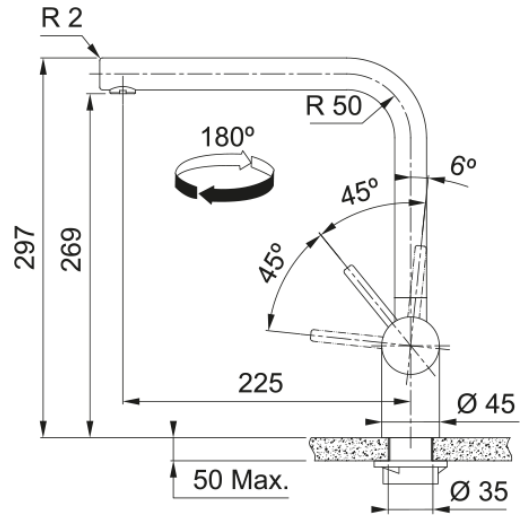

Tap Atlas Neo Spout Side HP Gold | 115.0681.241

Tap, Atlas Neo Spout, side lever, high pressure, Gold

välimus

Tila versioon	L - tila
Värv	Kuldne
Materjali tüüp	Roostevaba teras 304

mõõdud

Kogukõrgus	297.0
Kraaniava läbimõõt	35 mm
Ventiili mõõdud	35 mm

paigaldusviis

Fikseerimise tüüp	Sääre
Veevarustusvooliku ühendus	3/8"
Veevarustusvooliku pikkus	450 mm

Toote spetsifikatsioonid

Surve	Kõrgsurve
Versioon	Pööratav
Kraani toimivus	Külghoob
Kraani pööramine	180°
Seguvee vooluhulk @3 bar	14.56