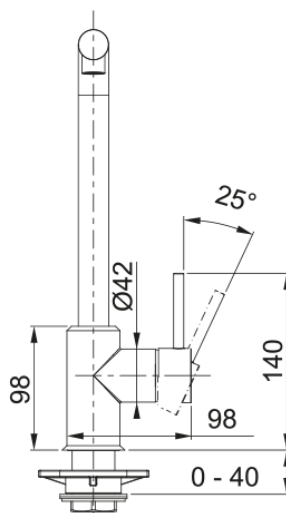

Tap Sirius L Side pull-out HP CHR/ON | 115.0668.279

Tap Sirius L pull-out nozzle side lever high pressure Chrome/Onyx

välimus

Tila versioon	L - tila
Värv	Bi-kroom/oonüks
Materjali tüüp	Messing
Paindlik vooliku materjal	Textile
Dušši materjal	Messing

möödud

Kogukõrgus	333.0
Kraaniava läbimõõt	35 mm
Ventiili mõõdud	35 mm

paigaldusviis

Fikseerimise tüüp	Sääre
Veevarustusvooliku ühendus	3/8"
Veevarustusvooliku pikkus	400 mm

Toote spetsifikatsioonid

Surve	Kõrgsurve
Versioon	Välja tõmbama
Kraani toimivus	Külghoob
Kraani pööramine	360°