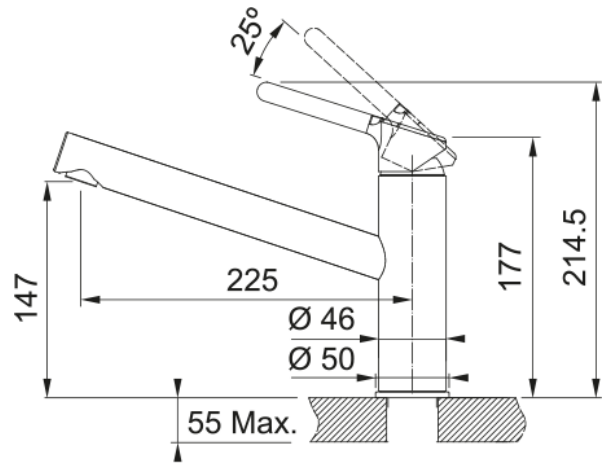

# Tap Orbit Swivel Top HP MB | 115.0659.964

Tap Orbit Swivel Spout Top Lever HP Matte black

## mõõdud

Kraaniava läbimõõt	35 mm
Ventiili mõõdud	35 mm
Kogukõrgus	214.5

## paigaldusviis

Fikseerimise tüüp	Sääre
Veevarustusvooliku ühendus	3/8"
Veevarustusvooliku pikkus	450 mm

## Toote spetsifikatsioonid

Surve	Kõrgsurve
Versioon	Pööratav
Kraani toimivus	Ülemine hoob
Kraani pööramine	360°
Seguvee vooluhulk @3 bar	11.9