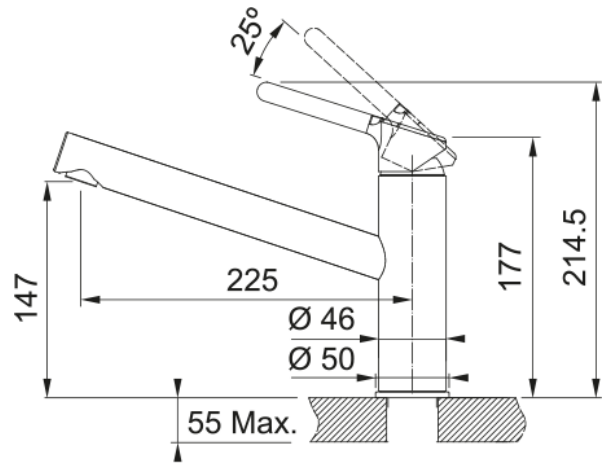

Tap Orbit Swivel Top HP MB | 115.0659.964

Tap Orbit Swivel Spout Top Lever HP Matte black

välimus

Tila versioon	Keskmine jooksutoru
Värv	Mattmust
Materjali tüüp	Messing
Paindlik vooliku materjal	Nailon hall

mõõdud

Kogukõrgus	214.5
Kraaniava läbimõõt	35 mm
Ventiili mõõdud	35 mm

paigaldusviis

Fikseerimise tüüp	Sääre
Veevarustusvooliku ühendus	3/8"
Veevarustusvooliku pikkus	450 mm

Toote spetsifikatsioonid

Surve	Kõrgsurve
Versioon	Pööratav
Kraani toimivus	Ülemine hoob
Kraani pööramine	360°
Seguvee vooluhulk @3 bar	11.9