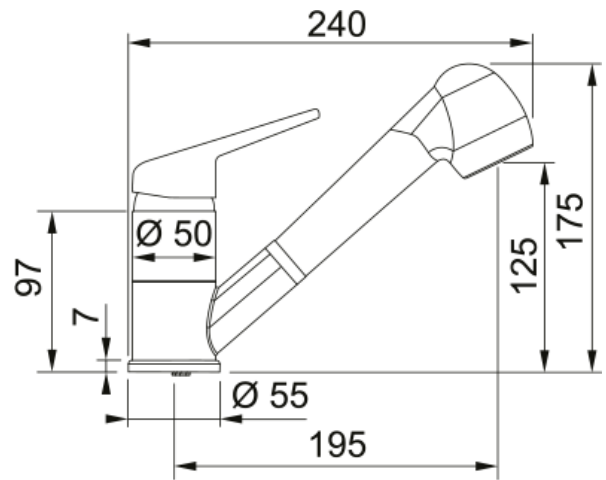

Tap Novara Plus spray top HP MB | 115.0659.840

Tap Novara Plus, pull-out spray, top lever, high pressure, matte black

välimus

Tila versioon	Madal jooksutoru
Värv	Mattmust
Materjali tüüp	Messing
Paindlik vooliku materjal	Nailon hall
Dušši materjal	Plastik

möödud

Kogukõrgus	175.0
Kraaniava läbimõõt	35 mm
Ventiili mõõdud	40 mm

paigaldusviis

Fikseerimise tüüp	1 Polt
Veevarustusvooliku ühendus	3/8"
Veevarustusvooliku pikkus	450 mm

Toote spetsifikatsioonid

Surve	Kõrgsurve
Versioon	Pihusta
Kraani toimivus	Ülemine hoob
Kraani pööramine	120°
Seguvee vooluhulk @3 bar	10.5