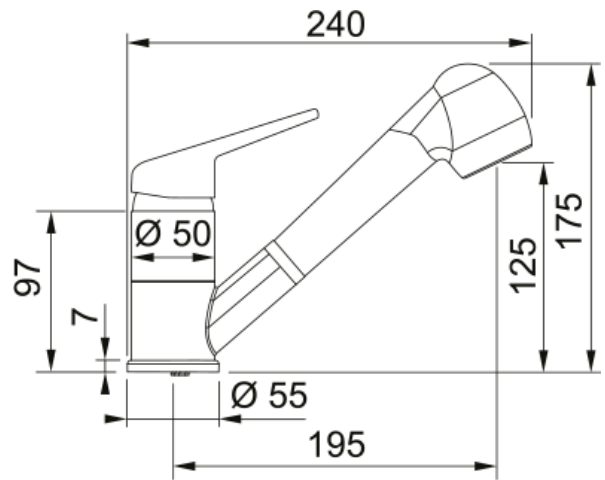

Tap Novara Plus spray top HP MB | 115.0659.840

Tap Novara Plus, pull-out spray, top lever, high pressure, matte black

välimus

Tila versioon	Madal jooksutoru
Värv	Mattmust
Materjali tüüp	Messing
Paindlik vooliku materjal	Nailon hall
Dušši materjal	Plastik

möödud

Kogukõrgus	175.0
Kraaniava läbimõõt	35 mm
Ventiili mõõdud	40 mm

paigaldusviis

Fikseerimise tüüp	1 Polt
Veevarustusvooliku ühendus	3/8"
Veevarustusvooliku pikkus	450 mm

Toote spetsifikatsioonid

Surve	Kõrgsurve
Versioon	Pihusta
Kraani toimivus	Ülemine hoob
Kraani pööramine	120°
Seguvee vooluhulk @3 bar	10.5