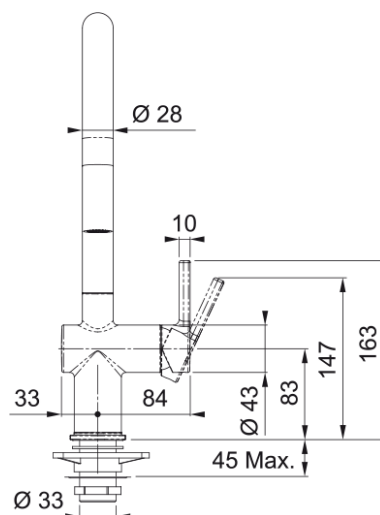

Tap Active J pull down 2 jets MB | 115.0653.404

Tap Active J pull down 2 jets matte black

välimus

Tila versioon	J - tila
Värv	Mattmust
Materjali tüüp	Messing
Paindlik vooliku materjal	Nailon hall
Dušši materjal	Messing

möödud

Kogukõrgus	388.0
Kraaniava läbimõõt	35 mm
Ventiili mõõdud	35 mm

paigaldusviis

Fikseerimise tüüp	Sääre
Veevarustusvooliku ühendus	3/8"
Veevarustusvooliku pikkus	450 mm

Toote spetsifikatsioonid

Surve	Kõrgsurve
Versioon	Pihusta
Kraani toimivus	Külghoob
Kraani pööramine	180°
Seguvee vooluhulk @3 bar	8.3