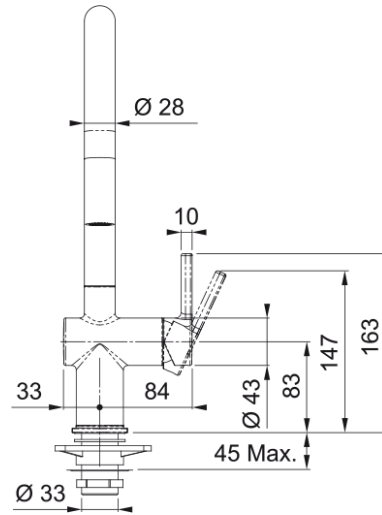

Tap Active J pull down 2 jets MB | 115.0653.404

Tap Active J pull down 2 jets matte black

välimus

Tila versioon	J - tila
Värv	Mattmust
Materjali tüüp	Messing
Paindlik vooliku materjal	Nailon hall
Dušši materjal	Messing

möödud

Kogukõrgus	388.0
Kraaniava läbimõõt	35 mm
Ventiili mõõdud	35 mm

paigaldusviis

Fikseerimise tüüp	Sääre
Veevarustusvooliku ühendus	3/8"
Veevarustusvooliku pikkus	450 mm

Toote spetsifikatsioonid

Surve	Kõrgsurve
Versioon	Pihusta
Kraani toimivus	Külghoob
Kraani pööramine	180°
Seguvee vooluhulk @3 bar	8.3