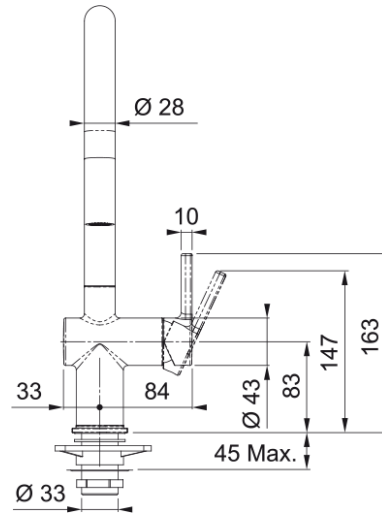

Tap Active J pull down 2 jets CHR | 115.0653.401

Tap Active J pull down 2 jets chrome

välimus

Tila versioon	J - tila
Värv	Kroom
Materjali tüüp	Messing
Paindlik vooliku materjal	Nailon hall
Dušši materjal	Messing

möödud

Kogukõrgus	388.0
Kraaniava läbimõõt	35 mm
Ventiili mõõdud	35 mm

paigaldusviis

Fikseerimise tüüp	Sääre
Veevarustusvooliku ühendus	3/8"
Veevarustusvooliku pikkus	450 mm

Toote spetsifikatsioonid

Surve	Kõrgsurve
Versioon	Pihusta
Kraani toimivus	Külghoob
Kraani pööramine	180°
Seguvee vooluhulk @3 bar	8.3

toote tuvastamine

Toote kaubamärk	FRANKE
Süsteem	Maris
Mudelite valik	Active

omadused

Öko vee säästmine	Jah
Aeraatori tüüp	Laminaarne