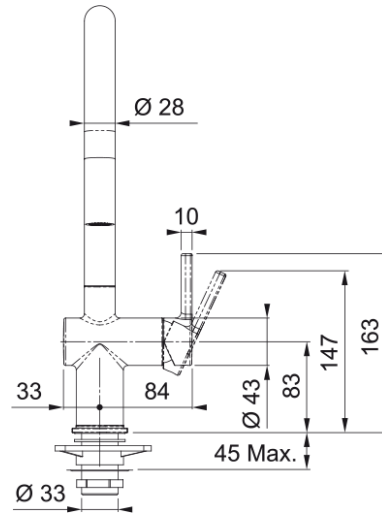

Tap Active J pull down 2 jets CHR | 115.0653.401

Tap Active J pull down 2 jets chrome

välimus

Tila versioon	J - tila
Värv	Kroom
Materjali tüüp	Messing
Paindlik vooliku materjal	Nailon hall
Dušši materjal	Messing

möödud

Kraaniava läbimõõt	35 mm
Ventiili mõõdud	35 mm
Kogukõrgus	388.0

paigaldusviis

Fikseerimise tüüp	Sääre
Veevarustusvooliku ühendus	3/8"
Veevarustusvooliku pikkus	450 mm

Toote spetsifikatsioonid

Surve	Kõrgsurve
Versioon	Pihusta
Kraani toimivus	Külghoob
Kraani pööramine	180°
Seguvee vooluhulk @3 bar	8.3