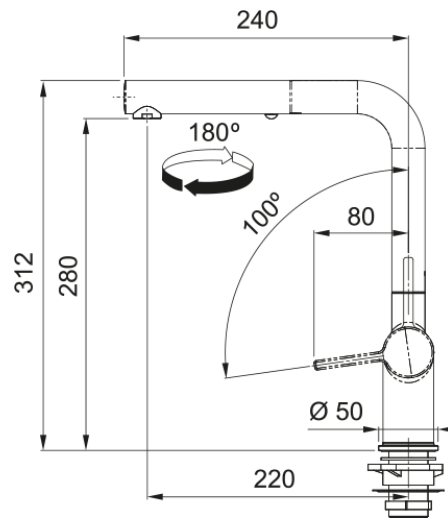

## Tap Active L pull out 2 jets CHR/OS | 115.0653.389

Tap Active L pull out 2 jets chrome/oyster

### mõõdud

Kogukõrgus	312.0
Kraaniava läbimõõt	35 mm
Ventiili mõõdud	35 mm

### paigaldusviis

Fikseerimise tüüp	Sääre
Veevarustusvooliku ühendus	3/8"
Veevarustusvooliku pikkus	450 mm

### Toote spetsifikatsioonid

Surve	Kõrgsurve
Versioon	Pihusta
Kraani toimivus	Külghoob
Kraani pööramine	180°
Seguvee vooluhulk @3 bar	7.5