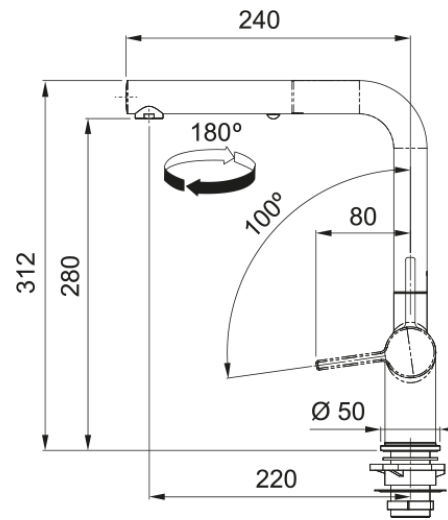

Tap Active L pull out 2 jets CHR/PW | 115.0653.387

Tap Active L pull out 2 chrome/polar white

välimus

Tila versioon	L - tila
Värv	Polaarne valge
Materjali tüüp	Messing
Paindlik vooliku materjal	Nailon hall
Dušši materjal	Messing

mõõdud

Kogukõrgus	312.0
Kraaniava läbimõõt	35 mm
Ventiili mõõdud	35 mm

paigaldusviis

Fikseerimise tüüp	Sääre
Veevarustusvooliku ühendus	3/8"
Veevarustusvooliku pikkus	450 mm

Toote spetsifikatsioonid

Surve	Kõrgsurve
Versioon	Pihusta
Kraani toimivus	Külghoob
Kraani pööramine	180°
Seguvee vooluhulk @3 bar	7.5