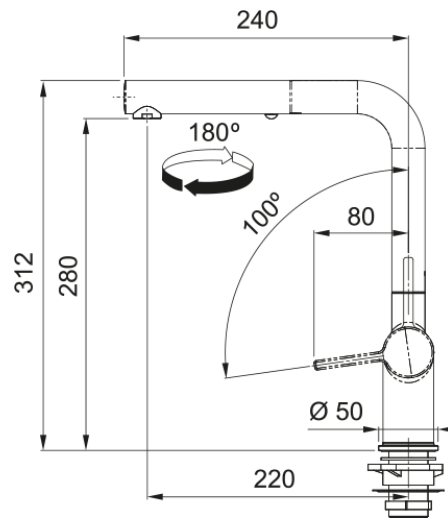

Tap Active L pull out 2 jets CHR/PW | 115.0653.387

Tap Active L pull out 2 chrome/polar white

välimus

Tila versioon	L - tila
Värv	Polaarne valge
Materjali tüüp	Messing
Paindlik vooliku materjal	Nailon hall
Dušši materjal	Messing

mõõdud

Kogukõrgus	312.0
Kraaniava läbimõõt	35 mm
Ventiili mõõdud	35 mm

paigaldusviis

Fikseerimise tüüp	Sääre
Veevarustusvooliku ühendus	3/8"
Veevarustusvooliku pikkus	450 mm

Toote spetsifikatsioonid

Surve	Kõrgsurve
Versioon	Pihusta
Kraani toimivus	Külghoob
Kraani pööramine	180°
Seguvee vooluhulk @3 bar	7.5