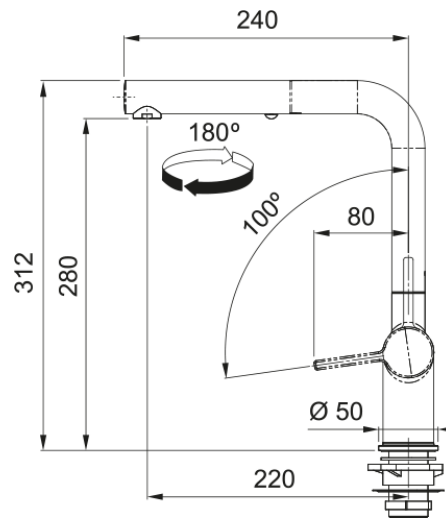

Tap Active L pull out 2 jets MB | 115.0653.382

Tap Active L pull out 2 jets matte black

välimus

Tila versioon	L - tila
Värv	Mattmust
Materjali tüüp	Messing
Paindlik vooliku materjal	Nailon hall
Dušši materjal	Messing

möödud

Kogukõrgus	312.0
Kraaniava läbimõõt	35 mm
Ventiili mõõdud	35 mm

paigaldusviis

Fikseerimise tüüp	Sääre
Veevarustusvooliku ühendus	3/8"
Veevarustusvooliku pikkus	450 mm

Toote spetsifikatsioonid

Surve	Kõrgsurve
Versioon	Pihusta
Kraani toimivus	Külghoob
Kraani pööramine	180°
Seguvee vooluhulk @3 bar	7.5

toote tuvastamine

Toote kaubamärk	FRANKE
Süsteem	Maris
Mudelite valik	Active

omadused

Öko vee säästmine	Jah
Aeraatori tüüp	Laminaarne