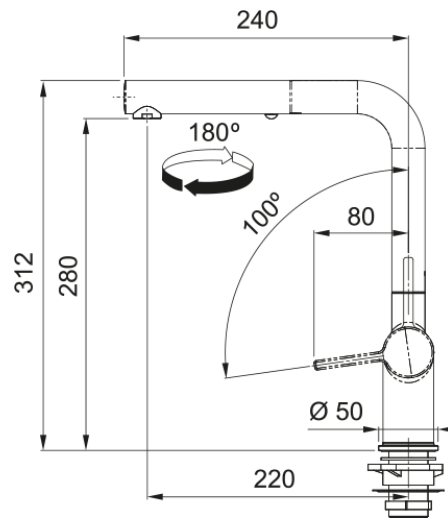

## Tap Active L pull out 2 jets CHR | 115.0653.379

Tap Active L pull out 2 jets chrome

### mõõdud

Kraaniava läbimõõt	35 mm
Ventiili mõõdud	35 mm
Kogukõrgus	312.0

### paigaldusviis

Fikseerimise tüüp	Sääre
Veevarustusvooliku ühendus	3/8"
Veevarustusvooliku pikkus	450 mm

### Toote spetsifikatsioonid

Surve	Kõrgsurve
Versioon	Pihusta
Kraani toimivus	Külghoob
Kraani pööramine	180°
Seguvee vooluhulk @3 bar	7.5