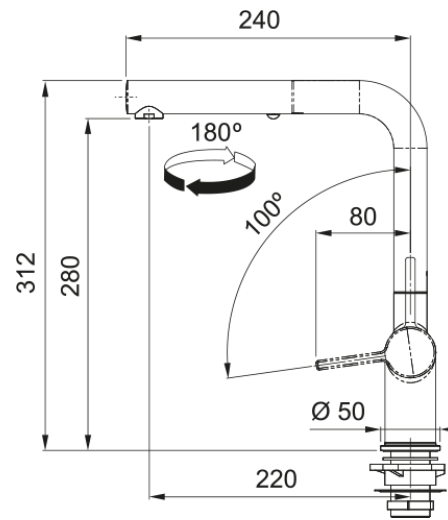

## Tap Active L pull out 2 jets CHR | 115.0653.379

Tap Active L pull out 2 jets chrome

### mõõdud

Kogukõrgus	312.0
Kraaniava läbimõõt	35 mm
Ventiili mõõdud	35 mm

### paigaldusviis

Fikseerimise tüüp	Sääre
Veevarustusvooliku ühendus	3/8"
Veevarustusvooliku pikkus	450 mm

### Toote spetsifikatsioonid

Surve	Kõrgsurve
Versioon	Pihusta
Kraani toimivus	Külghoob
Kraani pööramine	180°
Seguvee vooluhulk @3 bar	7.5