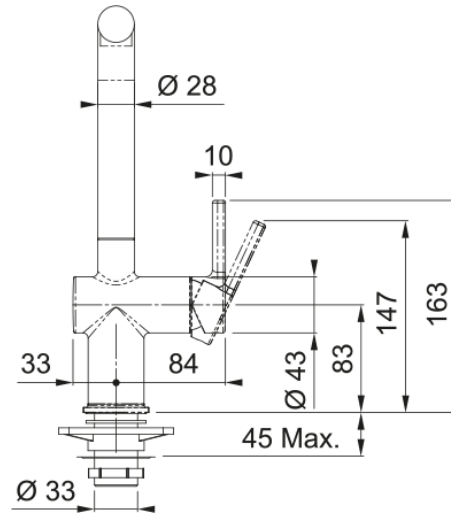

## Tap Active L swivel spout CHR/ON | 115.0653.373

Tap Active L swivel spout chrome/onyx

### möödud

Kraaniava läbimõõt	35 mm
Ventiili mõõdud	35 mm
Kogukõrgus	312.0

### paigaldusviis

Fikseerimise tüüp	Sääre
Veevarustusvooliku ühendus	3/8"
Veevarustusvooliku pikkus	450 mm

### Toote spetsifikatsioonid

Surve	Kõrgsurve
Versioon	Pööratav
Kraani toimivus	Külghoob
Kraani pööramine	180°
Seguvee vooluhulk @3 bar	8.3