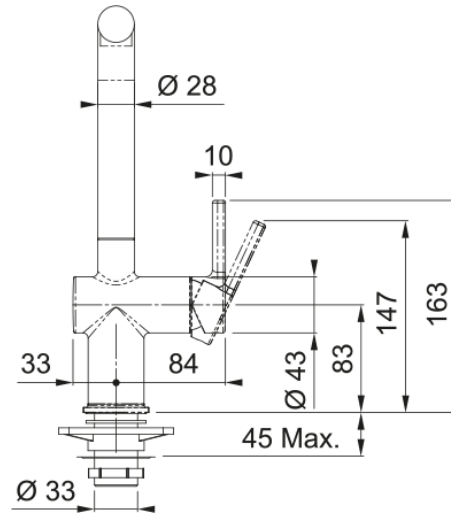

# Tap Active L swivel spout MB | 115.0653.371

Tap Active L swivel spout matte black

## möödud

Kraaniava läbimõõt	35 mm
Ventiili mõõdud	35 mm
Kogukõrgus	312.0

## paigaldusviis

Fikseerimise tüüp	Sääre
Veevarustusvooliku ühendus	3/8"
Veevarustusvooliku pikkus	450 mm

## Toote spetsifikatsioonid

Surve	Kõrgsurve
Versioon	Pööratav
Kraani toimivus	Külghoob
Kraani pööramine	180°
Seguvee vooluhulk @3 bar	8.3