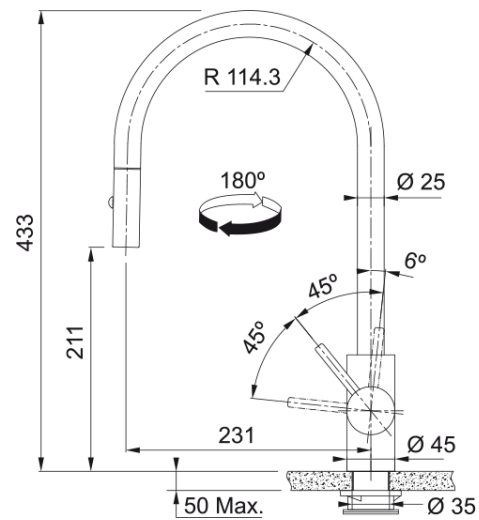

# Tap Eos Neo J Pull Down Side HP AN | 115.0628.256

Tap Eos Neo Pull down spray, side lever, high pressure, stainless steel, anthracite

## mõõdud

Kraaniava läbimõõt	35 mm
Ventiili mõõdud	35 mm
Kogukõrgus	433.0

## paigaldusviis

Fikseerimise tüüp	Sääre
Veevarustusvooliku ühendus	3/8"
Veevarustusvooliku pikkus	450 mm

## Toote spetsifikatsioonid

Surve	Kõrgsurve
Versioon	Pihusta
Kraani toimivus	Külghoob
Kraani pööramine	180°
Seguvee vooluhulk @3 bar	9.17