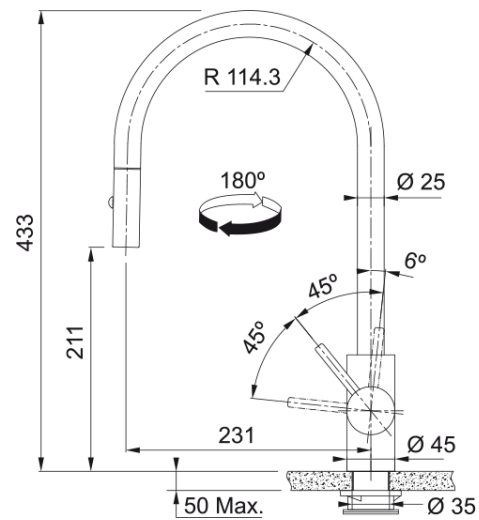

Tap Eos Neo J Pull Down Side HP AN | 115.0628.256

Tap Eos Neo Pull down spray, side lever, high pressure, stainless steel, anthracite

välimus

Tila versioon	J - tila
Värv	Antratsiit
Materjali tüüp	Roostevaba teras 304
Paindlik vooliku materjal	Nailon must
Dušši materjal	Roostevaba teras

möödud

Kogukõrgus	433.0
Kraaniava läbimõõt	35 mm
Ventiili mõõdud	35 mm

paigaldusviis

Fikseerimise tüüp	Sääre
Veevarustusvooliku ühendus	3/8"
Veevarustusvooliku pikkus	450 mm

Toote spetsifikatsioonid

Surve	Kõrgsurve
Versioon	Pihusta
Kraani toimivus	Külghoob
Kraani pööramine	180°
Seguvee vooluhulk @3 bar	9.17