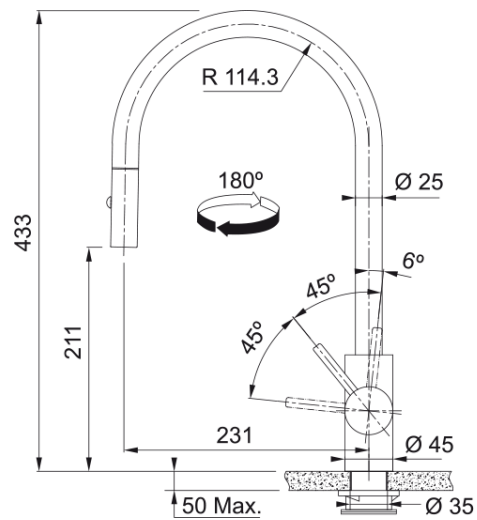

Tap Eos Neo J Pull Down Side HP CP | 115.0628.254

Tap Eos Neo Pull down spray, side lever, high pressure, stainless steel, copper

välimus

Tila versioon	J - tila
Värv	Vask
Materjali tüüp	Roostevaba teras 304
Paindlik vooliku materjal	Nailon must
Dušši materjal	Roostevaba teras

möödud

Kogukõrgus	433.0
Kraaniava läbimõõt	35 mm
Ventiili mõõdud	35 mm

paigaldusviis

Fikseerimise tüüp	Sääre
Veevarustusvooliku ühendus	3/8"
Veevarustusvooliku pikkus	450 mm

Toote spetsifikatsioonid

Surve	Kõrgsurve
Versioon	Pihusta
Kraani toimivus	Külghoob
Kraani pööramine	180°
Seguvee vooluhulk @3 bar	9.17