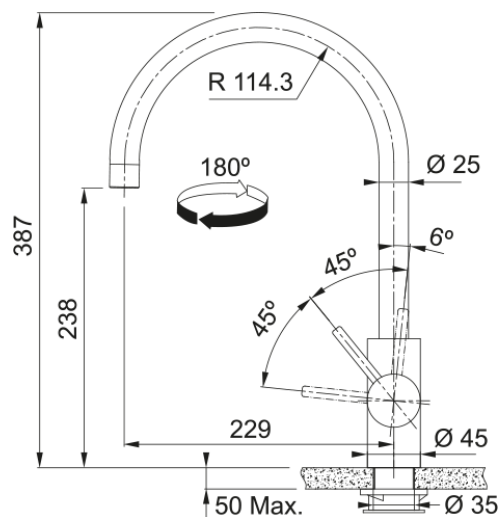

Tap Eos Neo Swivel Side HP AN | 115.0628.253

Tap Eos Neo Swivel spout, side lever, high pressure, stainless steel, anthracite

välimus

Tila versioon	J - tila
Värv	Antratsiit
Materjali tüüp	Roostevaba teras 304

möödud

Kraaniava läbimõõt	35 mm
Ventiili mõõdud	35 mm
Kogukõrgus	387.0

paigaldusviis

Fikseerimise tüüp	Sääre
Veevarustusvooliku ühendus	3/8"
Veevarustusvooliku pikkus	450 mm

Toote spetsifikatsioonid

Surve	Kõrgsurve
Versioon	Pööratav
Kraani toimivus	Külghoob
Kraani pööramine	180°
Seguvee vooluhulk @3 bar	12.06