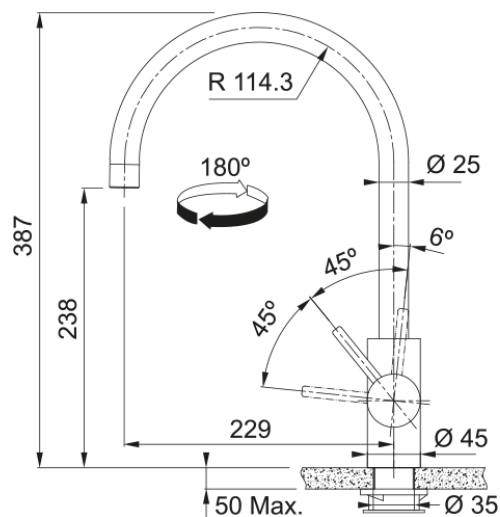

Tap Eos Neo Swivel Side HP AN | 115.0628.253

Tap Eos Neo Swivel spout, side lever, high pressure, stainless steel, anthracite

välimus

Tila versioon	J - tila
Värv	Antratsiit
Materjali tüüp	Roostevaba teras 304

mõõdud

Kogukõrgus	387.0
Kraaniava läbimõõt	35 mm
Ventiili mõõdud	35 mm

paigaldusviis

Fikseerimise tüüp	Sääre
Veevarustusvooliku ühendus	3/8"
Veevarustusvooliku pikkus	450 mm

Toote spetsifikatsioonid

Surve	Kõrgsurve
Versioon	Pööratav
Kraani toimivus	Külghoob
Kraani pööramine	180°
Seguvee vooluhulk @3 bar	12.06