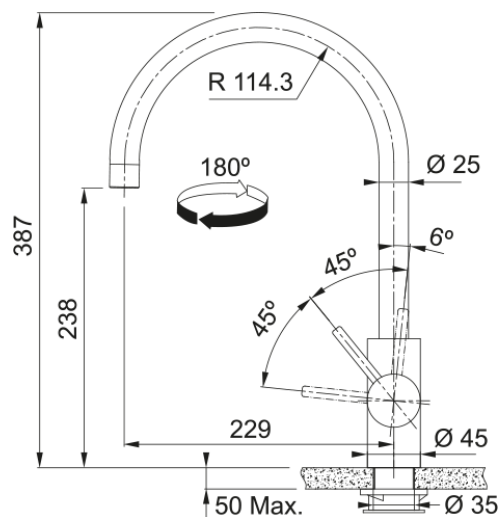

Tap Eos Neo Swivel Side HP AN | 115.0628.253

Tap Eos Neo Swivel spout, side lever, high pressure, stainless steel, anthracite

välimus

Tila versioon	J - tila
Värv	Antratsiit
Materjali tüüp	Roostevaba teras 304

mõõdud

Kraaniava läbimõõt	35 mm
Ventiili mõõdud	35 mm
Kogukõrgus	387.0

paigaldusviis

Fikseerimise tüüp	Sääre
Veevarustusvooliku ühendus	3/8"
Veevarustusvooliku pikkus	450 mm

Toote spetsifikatsioonid

Surve	Kõrgsurve
Versioon	Pööratav
Kraani toimivus	Külghoob
Kraani pööramine	180°
Seguvee vooluhulk @3 bar	12.06