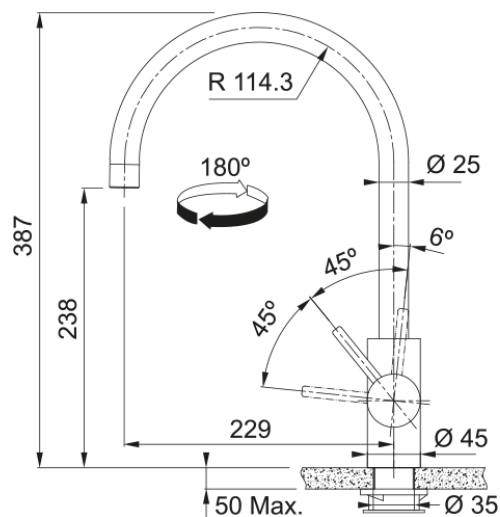

## Tap Eos Neo Swivel Side HP CP | 115.0628.251

Tap Eos Neo Swivel spout, side lever, high pressure, stainless steel, copper

### mõõdud

Kogukõrgus	387.0
Kraaniava läbimõõt	35 mm
Ventiili mõõdud	35 mm

### paigaldusviis

Fikseerimise tüüp	Sääre
Veevarustusvooliku ühendus	3/8"
Veevarustusvooliku pikkus	450 mm

### Toote spetsifikatsioonid

Surve	Kõrgsurve
Versioon	Pööratav
Kraani toimivus	Külghoob
Kraani pööramine	180°
Seguvee vooluhulk @3 bar	12.06