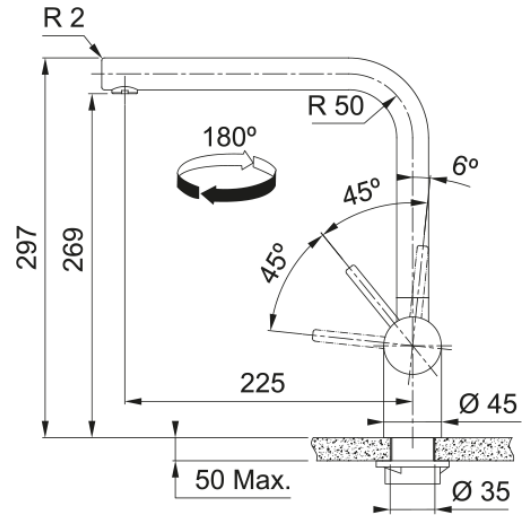

# Tap Atlas Neo Spout Side HP AN | 115.0628.207

Tap, Atlas Neo Spout, side lever, high pressure, Anthracite

## mõõdud

Kogukõrgus	297.0
Kraaniava läbimõõt	35 mm
Ventiili mõõdud	35 mm

## paigaldusviis

Fikseerimise tüüp	Sääre
Veevarustusvooliku ühendus	3/8"
Veevarustusvooliku pikkus	450 mm

## Toote spetsifikatsioonid

Surve	Kõrgsurve
Versioon	Pööratav
Kraani toimivus	Külghoob
Kraani pööramine	180°
Seguvee vooluhulk @3 bar	14.56