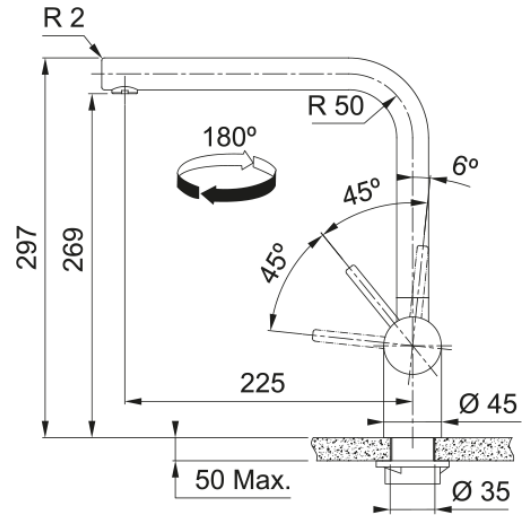

# Tap Atlas Neo Spout Side HP AN | 115.0628.207

Tap, Atlas Neo Spout, side lever, high pressure, Anthracite

## mõõdud

Kraaniava läbimõõt	35 mm
Ventiili mõõdud	35 mm
Kogukõrgus	297.0

## paigaldusviis

Fikseerimise tüüp	Sääre
Veevarustusvooliku ühendus	3/8"
Veevarustusvooliku pikkus	450 mm

## Toote spetsifikatsioonid

Surve	Kõrgsurve
Versioon	Pööratav
Kraani toimivus	Külghoob
Kraani pööramine	180°
Seguvee vooluhulk @3 bar	14.56