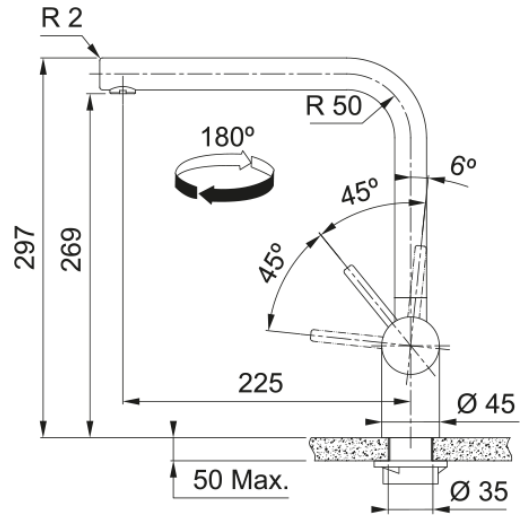

# Tap Atlas Neo Spout Side HP CP | 115.0628.204

Tap, Atlas Neo Spout, side lever, high pressure, Copper

## mõõdud

Kogukõrgus	297.0
Kraaniava läbimõõt	35 mm
Ventiili mõõdud	35 mm

## paigaldusviis

Fikseerimise tüüp	Sääre
Veevarustusvooliku ühendus	3/8"
Veevarustusvooliku pikkus	450 mm

## Toote spetsifikatsioonid

Surve	Kõrgsurve
Versioon	Pööratav
Kraani toimivus	Külghoob
Kraani pööramine	180°
Seguvee vooluhulk @3 bar	14.56