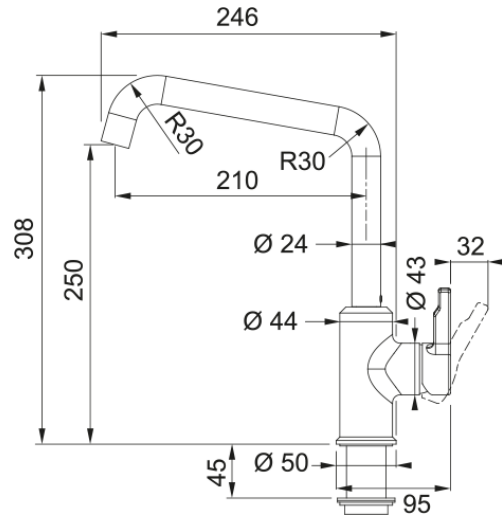

Tap Urban swivel U-spout side HP MB | 115.0627.524

Tap Urban swivel U-spout side lever, high pressure, Matte Black

välimus

Tila versioon	U - tila
Värv	Mattmust
Materjali tüüp	Messing

möödud

Kogukõrgus	308.0
Kraaniava läbimõõt	35 mm
Ventiili mõõdud	35 mm

paigaldusviis

Fikseerimise tüüp	Sääre
Veevarustusvooliku ühendus	3/8"
Veevarustusvooliku pikkus	450 mm

Toote spetsifikatsioonid

Surve	Kõrgsurve
Versioon	Pööratav
Kraani toimivus	Külghoob
Kraani pööramine	360°
Seguvee vooluhulk @3 bar	14.9