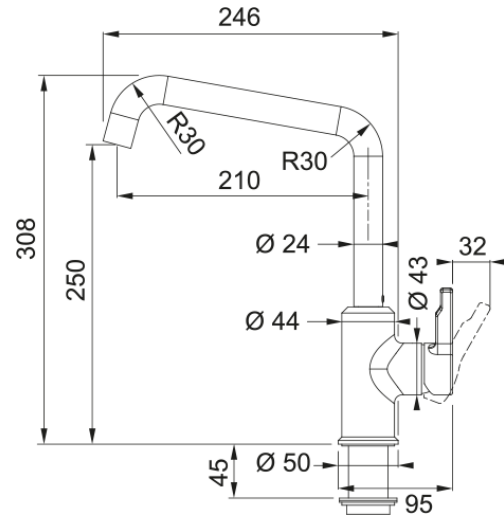

## Tap Urban swivel U-spout side HP MB | 115.0627.524

Tap Urban swivel U-spout side lever, high pressure, Matte Black

### möödud

Kogukõrgus	308.0
Kraaniava läbimõõt	35 mm
Ventiili mõõdud	35 mm

### paigaldusviis

Fikseerimise tüüp	Sääre
Veevarustusvooliku ühendus	3/8"
Veevarustusvooliku pikkus	450 mm

### Toote spetsifikatsioonid

Surve	Kõrgsurve
Versioon	Pööratav
Kraani toimivus	Külghoob
Kraani pööramine	360°
Seguvee vooluhulk @3 bar	14.9