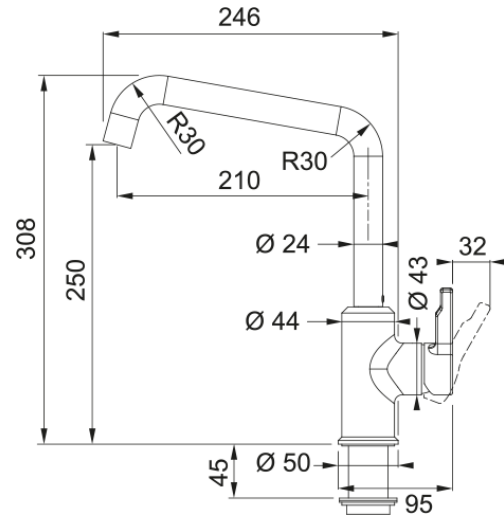

# Tap Urban swivel U-spout side HP MB | 115.0627.524

Tap Urban swivel U-spout side lever, high pressure, Matte Black

## möödud

Kogukõrgus	308.0
Kraaniava läbimõõt	35 mm
Ventiili mõõdud	35 mm

## paigaldusviis

Fikseerimise tüüp	Sääre
Veevarustusvooliku ühendus	3/8"
Veevarustusvooliku pikkus	450 mm

## Toote spetsifikatsioonid

Surve	Kõrgsurve
Versioon	Pööratav
Kraani toimivus	Külghoob
Kraani pööramine	360°
Seguvee vooluhulk @3 bar	14.9