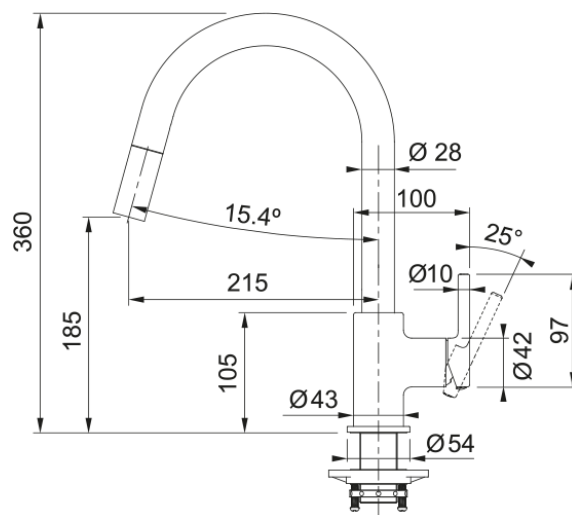

## Tap Lina J pull down side HP OS | 115.0626.084

Tap Lina J pull down side lever HP Oyster

### möödud

Kogukõrgus	360.0
Kraaniava läbimõõt	35 mm
Ventiili mõõdud	35 mm

### paigaldusviis

Fikseerimise tüüp	Sääre
Veevarustusvooliku ühendus	3/8"
Veevarustusvooliku pikkus	470 mm

### Toote spetsifikatsioonid

Surve	Kõrgsurve
Versioon	Välja tõmbama
Kraani toimivus	Külghoob
Kraani pööramine	360°
Seguvee vooluhulk @3 bar	8.25