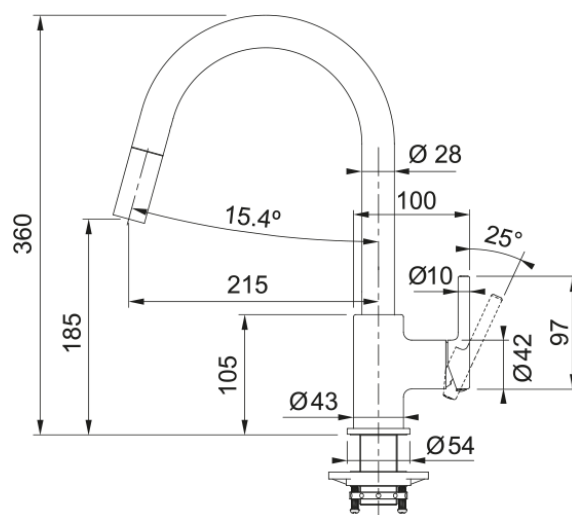

Tap Lina J pull down side HP OA | 115.0626.083

Tap Lina J pull down side lever HP Oatmeal

välimus

Tila versioon	J - tila
Värv	Kaerahelbed
Materjali tüüp	Messing
Paindlik vooliku materjal	Nailon must
Dušši materjal	Plastik

möödud

Kogukõrgus	360.0
Kraaniava läbimõõt	35 mm
Ventiili mõõdud	35 mm

paigaldusviis

Fikseerimise tüüp	Sääre
Veevarustusvooliku ühendus	3/8"
Veevarustusvooliku pikkus	470 mm

Toote spetsifikatsioonid

Surve	Kõrgsurve
Versioon	Välja tõmbama
Kraani toimivus	Külghoob
Kraani pööramine	360°
Seguvee vooluhulk @3 bar	8.25