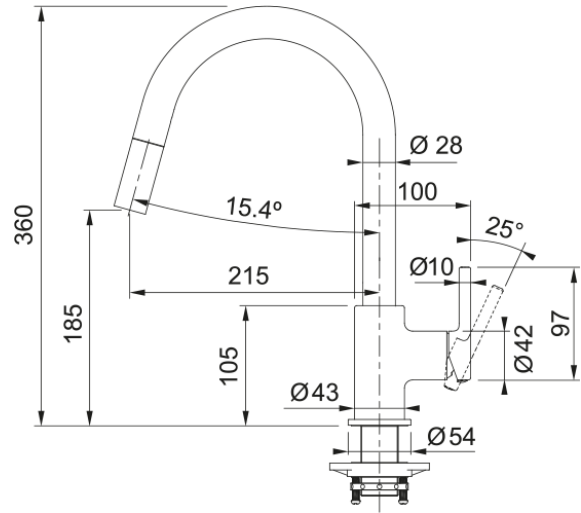

Tap Lina J pull down side HP PW | 115.0626.081

Tap Lina J pull down side lever HP Polar White

välimus

Tila versioon	J - tila
Värv	Polaarne valge
Materjali tüüp	Messing
Paindlik vooliku materjal	Nailon must
Dušši materjal	Plastik

möödud

Kogukõrgus	360.0
Kraaniava läbimõõt	35 mm
Ventiili mõõdud	35 mm

paigaldusviis

Fikseerimise tüüp	Sääre
Veevarustusvooliku ühendus	3/8"
Veevarustusvooliku pikkus	470 mm

Toote spetsifikatsioonid

Surve	Kõrgsurve
Versioon	Välja tõmbama
Kraani toimivus	Külghoob
Kraani pööramine	360°
Seguvee vooluhulk @3 bar	8.25