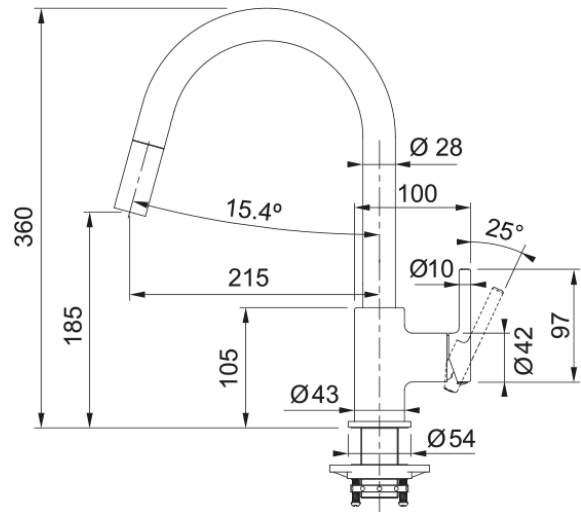

Tap Lina J pull down side HP ST | 115.0626.057

Tap Lina J pull out side lever HP Stonegrey

välimus

Tila versioon	J - tila
Värv	Kivihall
Materjali tüüp	Messing
Paindlik vooliku materjal	Nailon must
Dušši materjal	Plastik

möödud

Kogukõrgus	360.0
Kraaniava läbimõõt	35 mm
Ventiili mõõdud	35 mm

paigaldusviis

Fikseerimise tüüp	Sääre
Veevarustusvooliku ühendus	3/8"
Veevarustusvooliku pikkus	470 mm

Toote spetsifikatsioonid

Surve	Kõrgsurve
Versioon	Välja tõmbama
Kraani toimivus	Külghoob
Kraani pööramine	360°
Seguvee vooluhulk @3 bar	8.25