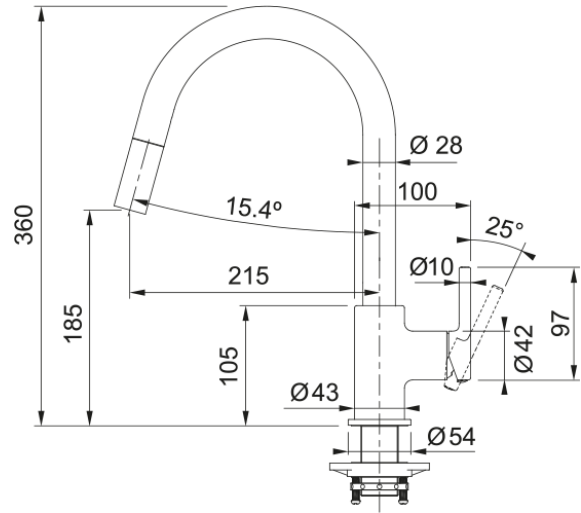

Tap Lina J pull down side HP MB | 115.0626.053

Tap Lina J pull down side lever HP matte black

välimus

Tila versioon	J - tila
Värv	Mattmust
Materjali tüüp	Messing
Paindlik vooliku materjal	Nailon must
Dušši materjal	Plastik

möödud

Kraaniava läbimõõt	35 mm
Ventiili mõõdud	35 mm
Kogukõrgus	360.0

paigaldusviis

Fikseerimise tüüp	Sääre
Veevarustusvooliku ühendus	3/8"
Veevarustusvooliku pikkus	470 mm

Toote spetsifikatsioonid

Surve	Kõrgsurve
Versioon	Välja tõmbama
Kraani toimivus	Külghoob
Kraani pööramine	360°
Seguvee vooluhulk @3 bar	8.25