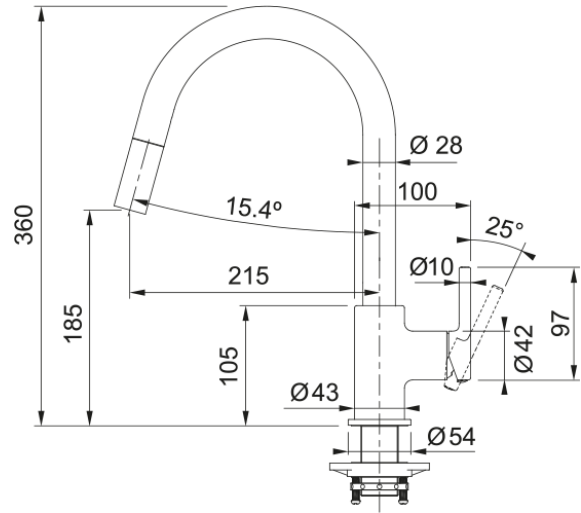

## Tap Lina J pull down side HP MB | 115.0626.053

Tap Lina J pull down side lever HP matte black

### möödud

Kogukõrgus	360.0
Kraaniava läbimõõt	35 mm
Ventiili mõõdud	35 mm

### paigaldusviis

Fikseerimise tüüp	Sääre
Veevarustusvooliku ühendus	3/8"
Veevarustusvooliku pikkus	470 mm

### Toote spetsifikatsioonid

Surve	Kõrgsurve
Versioon	Välja tõmbama
Kraani toimivus	Külghoob
Kraani pööramine	360°
Seguvee vooluhulk @3 bar	8.25