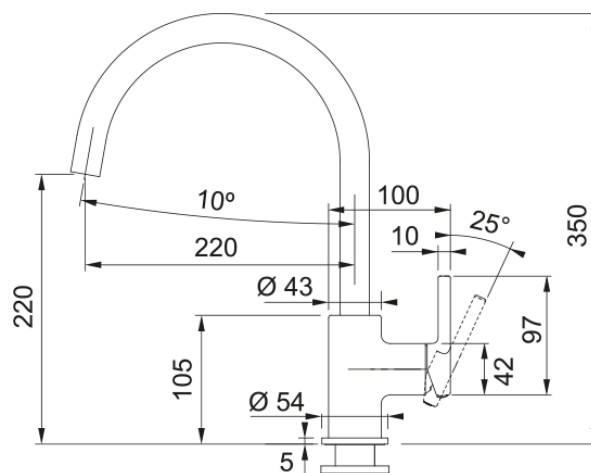

Tap Lina J swivel side HP Polar White | 115.0626.024

Tap Lina J swivel side HP Polar White

välimus

Tila versioon	J - tila
Värv	Polaarne valge
Materjali tüüp	Messing

möödud

Kogukõrgus	350.0
Kraaniava läbimõõt	35 mm
Ventiili mõõdud	35 mm

paigaldusviis

Fikseerimise tüüp	Sääre
Veevarustusvooliku ühendus	3/8"
Veevarustusvooliku pikkus	470 mm

Toote spetsifikatsioonid

Surve	Kõrgsurve
Versioon	Pööratav
Kraani toimivus	Külghoob
Kraani pööramine	360°
Seguvee vooluhulk @3 bar	15.45