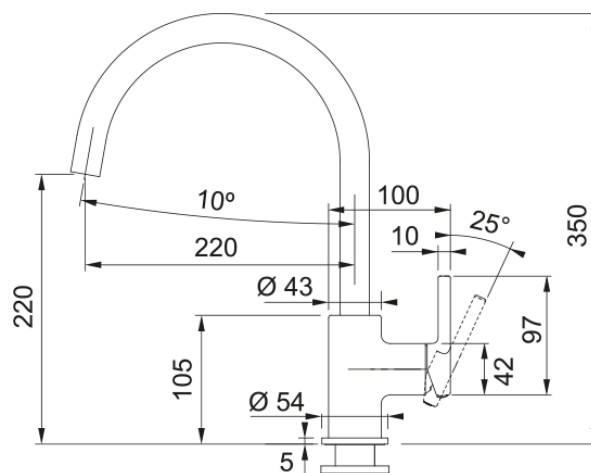

Tap Lina J swivel side HP Stone Grey | 115.0626.022

Tap Lina J swivel side HP Stonegrey

välimus

Tila versioon	J - tila
Värv	Kivihall
Materjali tüüp	Messing

möödud

Kraaniava läbimõõt	35 mm
Ventiili mõõdud	35 mm
Kogukõrgus	350.0

paigaldusviis

Fikseerimise tüüp	Sääre
Veevarustusvooliku ühendus	3/8"
Veevarustusvooliku pikkus	470 mm

Toote spetsifikatsioonid

Surve	Kõrgsurve
Versioon	Pööratav
Kraani toimivus	Külghoob
Kraani pööramine	360°
Seguvee vooluhulk @3 bar	15.45