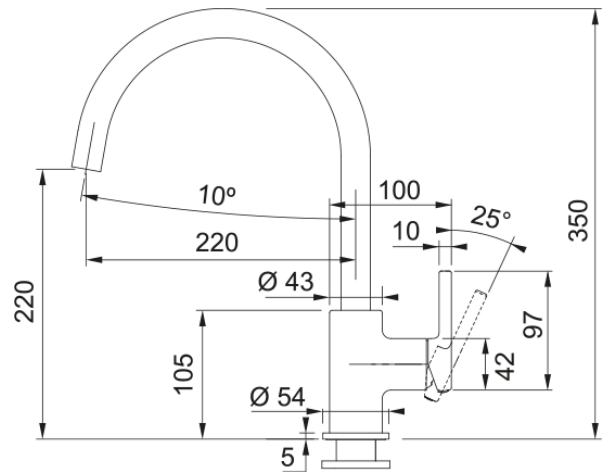

Tap Lina J swivel side HP Stone Grey | 115.0626.022

Tap Lina J swivel side HP Stonegrey

välimus

Tila versioon	J - tila
Värv	Kivihall
Materjali tüüp	Messing

möödud

Kogukõrgus	350.0
Kraaniava läbimõõt	35 mm
Ventiili mõõdud	35 mm

paigaldusviis

Fikseerimise tüüp	Sääre
Veevarustusvooliku ühendus	3/8"
Veevarustusvooliku pikkus	470 mm

Toote spetsifikatsioonid

Surve	Kõrgsurve
Versioon	Pööratav
Kraani toimivus	Külghoob
Kraani pööramine	360°
Seguvee vooluhulk @3 bar	15.45