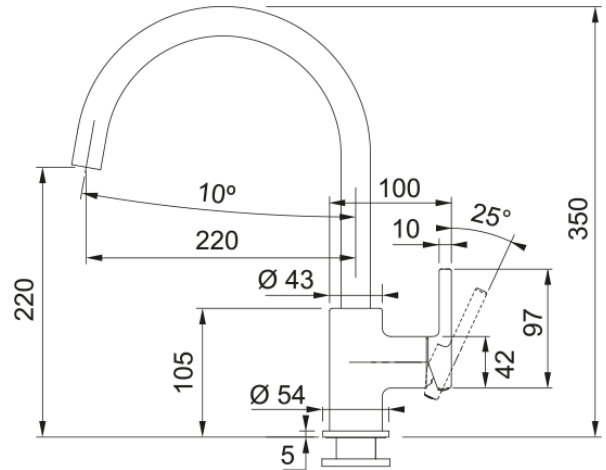

Tap Lina J swivel side HP Onyx | 115.0626.020

Tap Lina J swivel side HP Onyx

välimus

Tila versioon	J - tila
Värv	Oonüks
Materjali tüüp	Messing

möödud

Kogukõrgus	350.0
Kraaniava läbimõõt	35 mm
Ventiili mõõdud	35 mm

paigaldusviis

Fikseerimise tüüp	Sääre
Veevarustusvooliku ühendus	3/8"
Veevarustusvooliku pikkus	470 mm

Toote spetsifikatsioonid

Surve	Kõrgsurve
Versioon	Pööratav
Kraani toimivus	Külghoob
Kraani pööramine	360°
Seguvee vooluhulk @3 bar	15.45