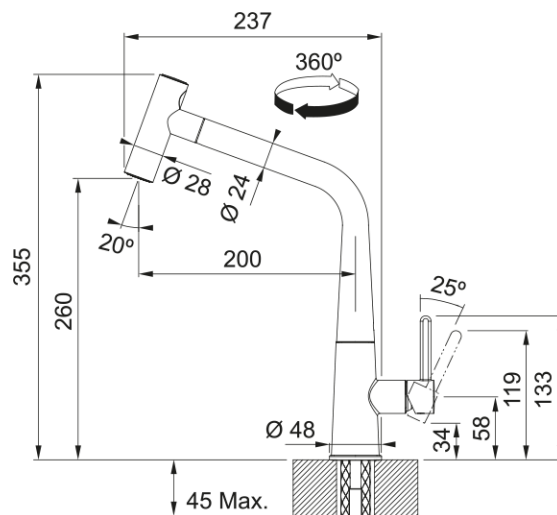

Tap Icon Pull Out Shower Side HP MB | 115.0625.190

Tap Icon Pull Out Shower Side Lever HP matte black

välimus

Tila versioon	L - tila
Värv	Mattmust
Materjali tüüp	Messing
Paindlik vooliku materjal	Nailon must
Dušši materjal	Messing

möödud

Kogukõrgus	355.0
Kraaniava läbimõõt	35 mm
Ventiili mõõdud	25 mm

paigaldusviis

Fikseerimise tüüp	Sääre
Veevarustusvooliku ühendus	3/8"
Veevarustusvooliku pikkus	450 mm

Toote spetsifikatsioonid

Surve	Kõrgsurve
Versioon	Pihusta
Kraani toimivus	Külghoob
Kraani pööramine	360°
Seguvee vooluhulk @3 bar	7.47