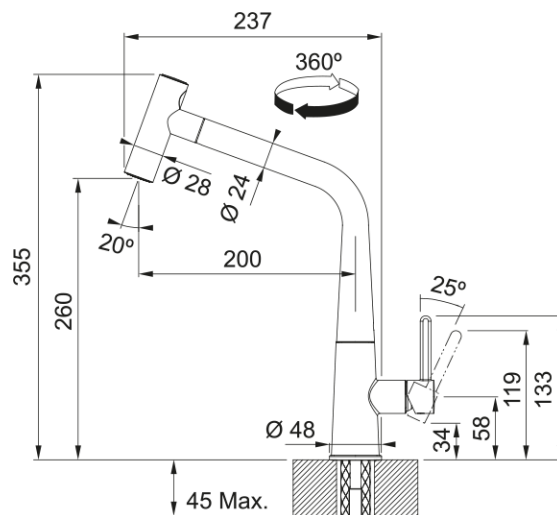

Tap Icon Pull Out Shower Side HP CHR | 115.0625.188

Tap Icon Pull Out Shower Side Lever HP chrome

välimus

Tila versioon	L - tila
Värv	Kroom
Materjali tüüp	Messing
Paindlik vooliku materjal	Nailon must
Dušši materjal	Messing

möödud

Kogukõrgus	355.0
Kraaniava läbimõõt	35 mm
Ventiili mõõdud	25 mm

paigaldusviis

Fikseerimise tüüp	Sääre
Veevarustusvooliku ühendus	3/8"
Veevarustusvooliku pikkus	450 mm

Toote spetsifikatsioonid

Surve	Kõrgsurve
Versioon	Pihusta
Kraani toimivus	Külghoob
Kraani pööramine	360°
Seguvee vooluhulk @3 bar	7.47