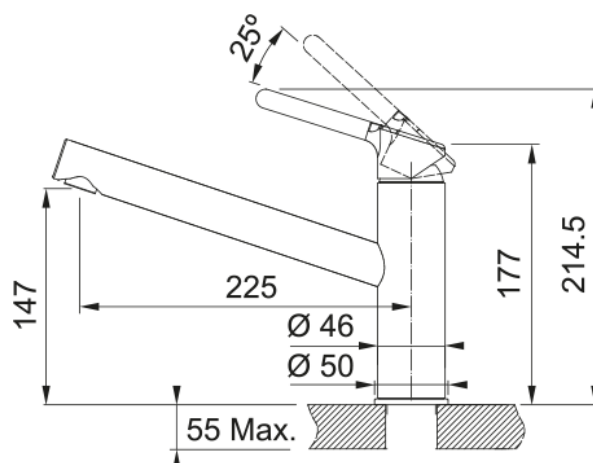

Tap Orbit Swivel Top HP Oyster | 115.0623.146

Tap Orbit Swivel Spout Top Lever HP Oyster

välimus

Tila versioon	Keskmine jooksutoru
Värv	Bi-kroom/auster
Materjali tüüp	Messing
Paindlik vooliku materjal	Nailon hall

mõõdud

Kogukõrgus	214.5
Kraaniava läbimõõt	35 mm
Ventiili mõõdud	35 mm

paigaldusviis

Fikseerimise tüüp	Sääre
Veevarustusvooliku ühendus	3/8"
Veevarustusvooliku pikkus	450 mm

Toote spetsifikatsioonid

Surve	Kõrgsurve
Versioon	Pööratav
Kraani toimivus	Ülemine hoob
Kraani pööramine	360°
Seguvee vooluhulk @3 bar	11.9