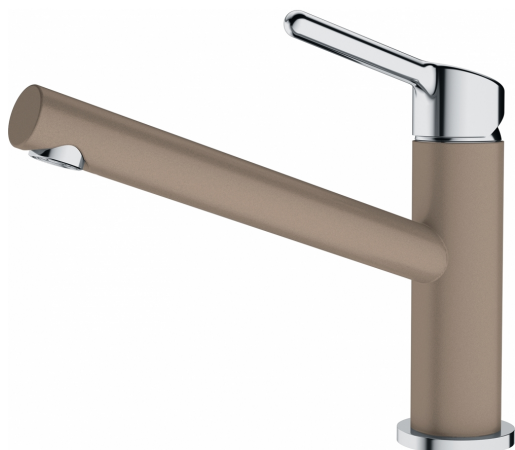

Tap Orbit Swivel Top HP Oyster | 115.0623.146

Tap Orbit Swivel Spout Top Lever HP Oyster

välimus

Tila versioon	Keskmine jooksutoru
Värv	Bi-kroom/auster
Materjali tüüp	Messing
Paindlik vooliku materjal	Nailon hall

mõõdud

Kogukõrgus	214.5
Kraaniava läbimõõt	35 mm
Ventiili mõõdud	35 mm

paigaldusviis

Fikseerimise tüüp	Sääre
Veevarustusvooliku ühendus	3/8"
Veevarustusvooliku pikkus	450 mm

Toote spetsifikatsioonid

Surve	Kõrgsurve
Versioon	Pööratav
Kraani toimivus	Ülemine hoob
Kraani pööramine	360°
Seguvee vooluhulk @3 bar	11.9

toote tuvastamine

Toote kaubamärk	FRANKE
Süsteem	Smart
Mudelite valik	Orbit

omadused

Öko vee säästmine	Jah
Aeraatori tüüp	Laminaarne