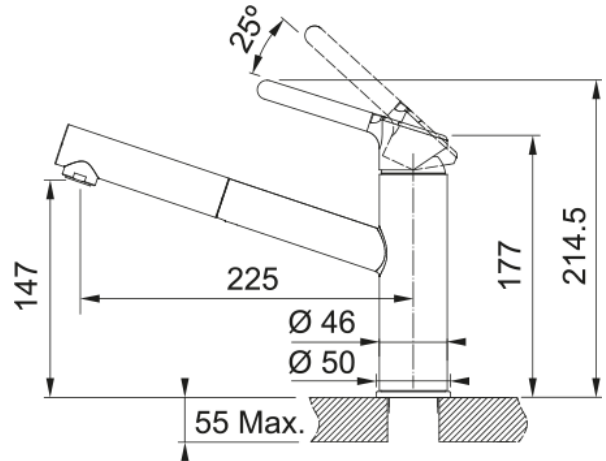

Tap Orbit Nozzle Top HP Stone grey | 115.0623.141

Tap Orbit Pull out nozzle Top Lever HP Stone grey

välimus

Tila versioon	Keskmine jooksutoru
Värv	Bi-kroom/kivihall
Materjali tüüp	Messing
Paindlik vooliku materjal	Nailon hall
Dušši materjal	Plastik

möödud

Kogukõrgus	214.5
Kraaniava läbimõõt	35 mm
Ventiili mõõdud	35 mm

paigaldusviis

Fikseerimise tüüp	Sääre
Veevarustusvooliku ühendus	3/8"
Veevarustusvooliku pikkus	450 mm

Toote spetsifikatsioonid

Surve	Kõrgsurve
Versioon	Välja tõmbama
Kraani toimivus	Ülemine hoob
Kraani pööramine	120°
Seguvee vooluhulk @3 bar	9.9