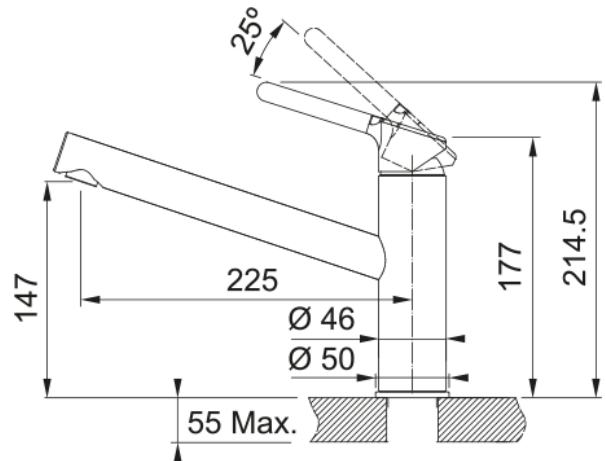

Tap Orbit Swivel Top HP Stone grey | 115.0623.140

Tap Orbit Swivel Spout Top Lever HP Stone grey

välimus

Tila versioon	Keskmine jooksutoru
Värv	Bi-kroom/kivihall
Materjali tüüp	Messing

mõõdud

Kogukõrgus	214.5
Kraaniava läbimõõt	35 mm
Ventiili mõõdud	35 mm

paigaldusviis

Fikseerimise tüüp	Sääre
Veevarustusvooliku ühendus	3/8"
Veevarustusvooliku pikkus	450 mm

Toote spetsifikatsioonid

Surve	Kõrgsurve
Versioon	Pööratav
Kraani toimivus	Ülemine hoob
Kraani pööramine	360°
Seguvee vooluhulk @3 bar	11.9