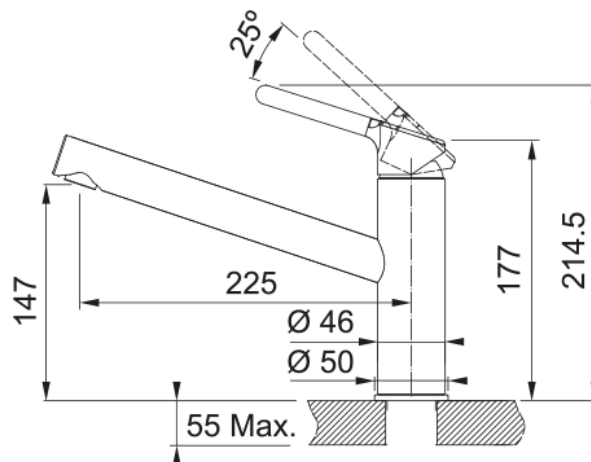

## Tap Orbit Swivel Top HP Polar white | 115.0623.137

Tap Orbit Swivel Spout Top Lever HP Polar white

### mõõdud

Kogukõrgus	214.5
Kraaniava läbimõõt	35 mm
Ventiili mõõdud	35 mm

### paigaldusviis

Fikseerimise tüüp	Sääre
Veevarustusvooliku ühendus	3/8"
Veevarustusvooliku pikkus	450 mm

### Toote spetsifikatsioonid

Surve	Kõrgsurve
Versioon	Pööratav
Kraani toimivus	Ülemine hoob
Kraani pööramine	360°
Seguvee vooluhulk @3 bar	11.9