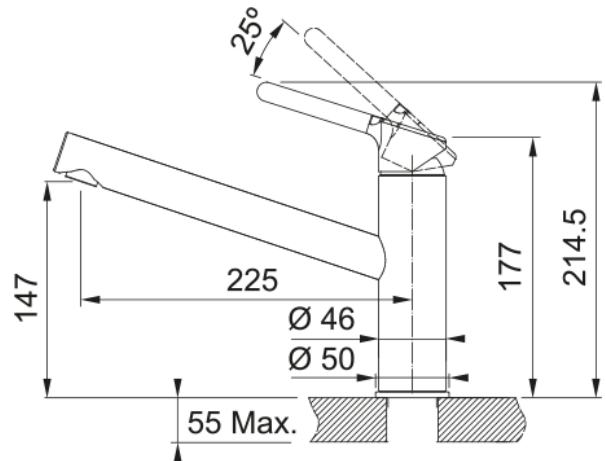

Tap Orbit Swivel Top HP Polar white | 115.0623.137

Tap Orbit Swivel Spout Top Lever HP Polar white

välimus

Tila versioon	Keskmine jooksutoru
Värv	Bi-kroom/polaarvalge
Materjali tüüp	Messing
Paindlik vooliku materjal	Nailon hall

mõõdud

Kraaniava läbimõõt	35 mm
Ventiili mõõdud	35 mm
Kogukõrgus	214.5

paigaldusviis

Fikseerimise tüüp	Sääre
Veevarustusvooliku ühendus	3/8"
Veevarustusvooliku pikkus	450 mm

Toote spetsifikatsioonid

Surve	Kõrgsurve
Versioon	Pööratav
Kraani toimivus	Ülemine hoob
Kraani pööramine	360°
Seguvee vooluhulk @3 bar	11.9