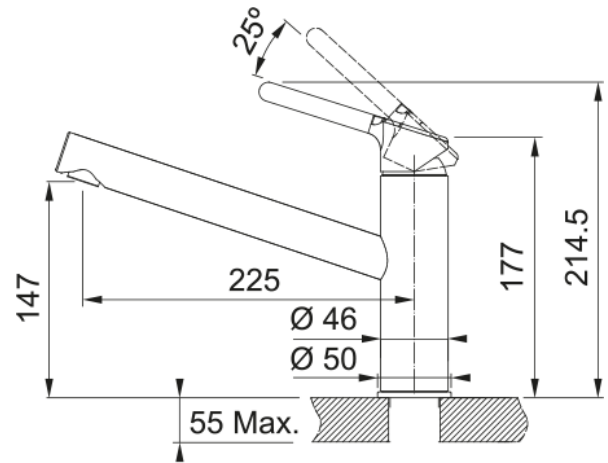

Tap Orbit Swivel Top HP Onyx | 115.0623.056

Tap Orbit Swivel Spout Top Lever HP Onyx

välimus

Tila versioon	Keskmine jooksutoru
Värv	Bi-kroom/oonüks
Materjali tüüp	Messing

mõõdud

Kogukõrgus	214.5
Kraaniava läbimõõt	35 mm
Ventiili mõõdud	35 mm

paigaldusviis

Fikseerimise tüüp	Sääre
Veevarustusvooliku ühendus	3/8"
Veevarustusvooliku pikkus	450 mm

Toote spetsifikatsioonid

Surve	Kõrgsurve
Versioon	Pööratav
Kraani toimivus	Ülemine hoob
Kraani pööramine	360°
Seguvee vooluhulk @3 bar	11.9