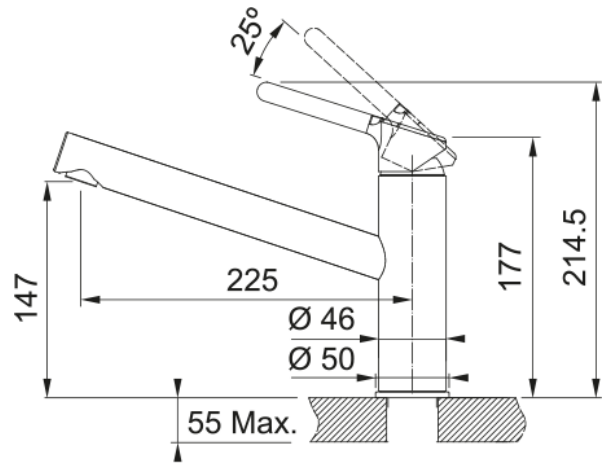

Tap Orbit Swivel Top HP Onyx | 115.0623.056

Tap Orbit Swivel Spout Top Lever HP Onyx

välimus

Tila versioon Keskmine jooksutoru

Värv Bi-kroom/oonüks

Materjali tüüp Messing

möödud

Kraaniava läbimõõt 35 mm

Ventiili möödud 35 mm

Kogukõrgus 214.5

paigaldusviis

Fikseerimise tüüp Sääre

Veevarustusvooliku ühendus 3/8"

Veevarustusvooliku pikkus 450 mm

Toote spetsifikatsioonid

Surve Kõrgsurve