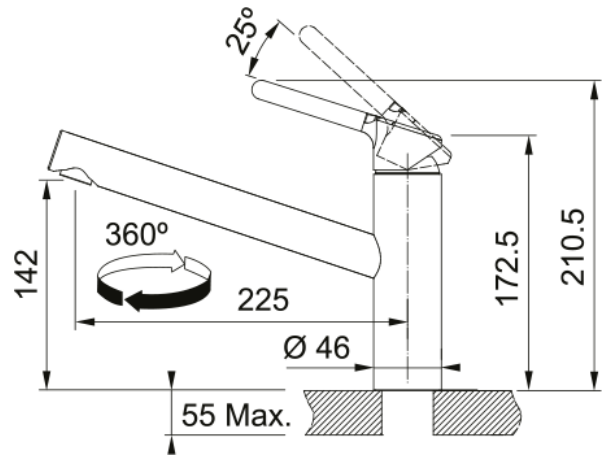

Tap Orbit Swivel Top HP CHR | 115.0623.054

Tap Orbit Swivel Spout Top Lever HP Chrome

välimus

Tila versioon	Keskmine jooksutoru
Värv	Kroom
Materjali tüüp	Messing
Paindlik vooliku materjal	Nailon hall

mõõdud

Kogukõrgus	210.5
Kraaniava läbimõõt	35 mm
Ventiili mõõdud	35 mm

paigaldusviis

Fikseerimise tüüp	Sääre
Veevarustusvooliku ühendus	3/8"
Veevarustusvooliku pikkus	450 mm

Toote spetsifikatsioonid

Surve	Kõrgsurve
Versioon	Pööratav
Kraani toimivus	Ülemine hoob
Kraani pööramine	360°
Segueve vooluhulk @3 bar	11.9