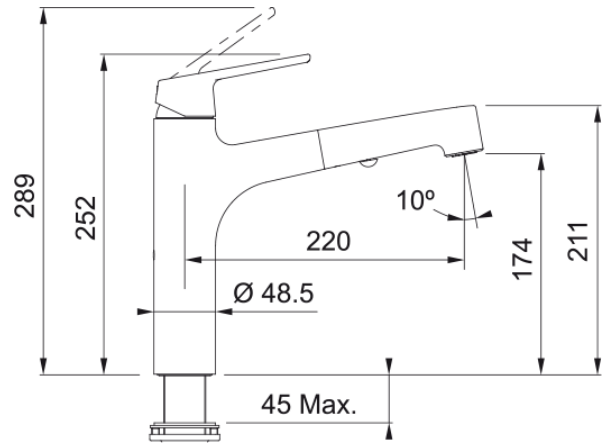

Tap Lift pull out spray Top HP CHR | 115.0621.668

Tap Lift pull out shower dual jet Top HP chrome

välimus

Tila versioon	Kõrge jooksutoru
Värv	Kroom
Materjali tüüp	Messing
Paindlik vooliku materjal	Nailon must
Dušši materjal	Zamak

möödud

Kraaniava läbimõõt	35 mm
Ventiili mõõdud	35 mm
Kogukõrgus	252.0

paigaldusviis

Fikseerimise tüüp	Sääre
Veevarustusvooliku ühendus	3/8"
Veevarustusvooliku pikkus	450 mm

Toote spetsifikatsioonid

Surve	Kõrgsurve
Versioon	Pihusta
Kraani toimivus	Ülemine hoob
Kraani pööramine	120°