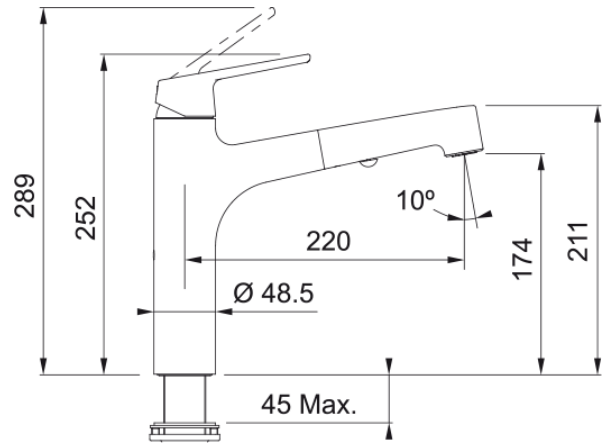

Tap Lift pull out spray Top HP CHR | 115.0621.668

Tap Lift pull out shower dual jet Top HP chrome

välimus

Tila versioon	Kõrge jooksutoru
Värv	Kroom
Materjali tüüp	Messing
Paindlik vooliku materjal	Nailon must
Dušši materjal	Zamak

möödud

Kogukõrgus	252.0
Kraaniava läbimõõt	35 mm
Ventiili mõõdud	35 mm

paigaldusviis

Fikseerimise tüüp	Sääre
Veevarustusvooliku ühendus	3/8"
Veevarustusvooliku pikkus	450 mm

Toote spetsifikatsioonid

Surve	Kõrgsurve
Versioon	Pihusta
Kraani toimivus	Ülemine hoob
Kraani pööramine	120°