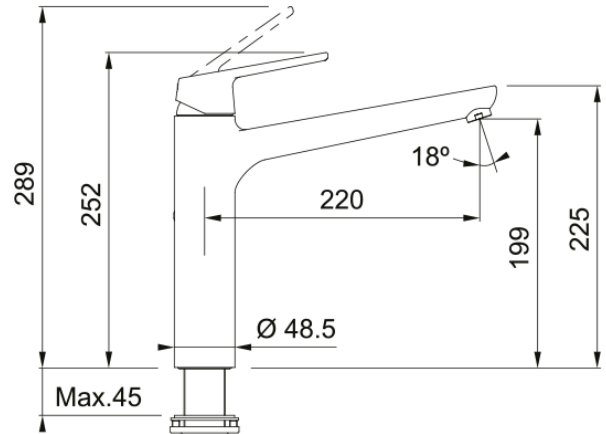

## Tap Lift Swivel Top HP matte black | 115.0621.667

Tap Lift Swivel Spout Top Lever HP matte black

### mõõdud

Kogukõrgus 252.0

Kraaniava läbimõõt 35 mm

Ventiili mõõdud 35 mm

### paigaldusviis

Fikseerimise tüüp Sääre

Veevarustusvooliku ühendus 3/8"

Veevarustusvooliku pikkus 450 mm

### Toote spetsifikatsioonid

Surve Kõrgsurve

Versioon Pööratav

Kraani toimivus Ülemine hoob

Kraani pööramine 150°