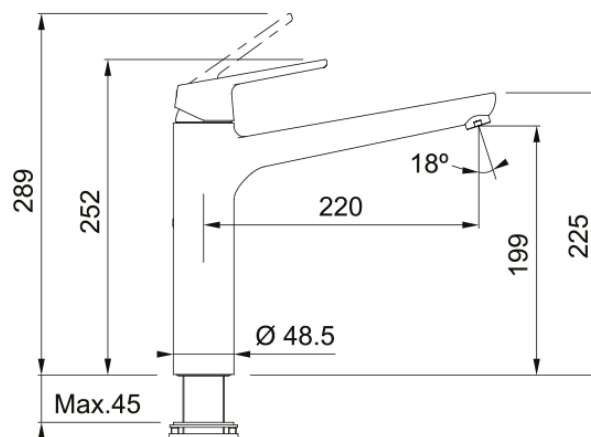

## Tap Lift Swivel Top HP matte black | 115.0621.667

Tap Lift Swivel Spout Top Lever HP matte black

### mõõdud

Kogukõrgus 252.0

Kraaniava läbimõõt 35 mm

Ventiili mõõdud 35 mm

### paigaldusviis

Fikseerimise tüüp Sääre

Veevarustusvooliku ühendus 3/8"

Veevarustusvooliku pikkus 450 mm

### Toote spetsifikatsioonid

Surve Kõrgsurve

Versioon Pööratav

Kraani toimivus Ülemine hoob

Kraani pööramine 150°