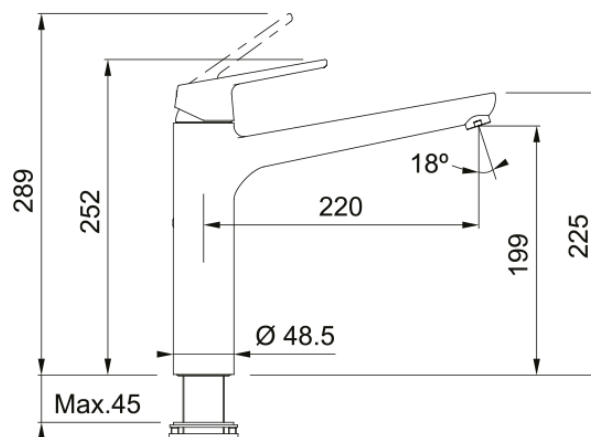

Tap Lift Swivel Top HP matte black | 115.0621.667

Tap Lift Swivel Spout Top Lever HP matte black

välimus

Tila versioon Kõrge jooksutoru

Värv Mattmust

Materjali tüüp Messing

mõõdud

Kogukõrgus 252.0

Kraaniava läbimõõt 35 mm

Ventiili mõõdud 35 mm

paigaldusviis

Fikseerimise tüüp Sääre

Veevarustusvooliku ühendus 3/8"

Veevarustusvooliku pikkus 450 mm

Toote spetsifikatsioonid

Surve Kõrgsurve

Versioon Pööratav

Kraani toimivus Ülemine hoob

Kraani pööramine 150°

toote tuvastamine

Toote kaubamärk FRANKE

Süsteem Mythos

Mudelite valik Lift

omadused