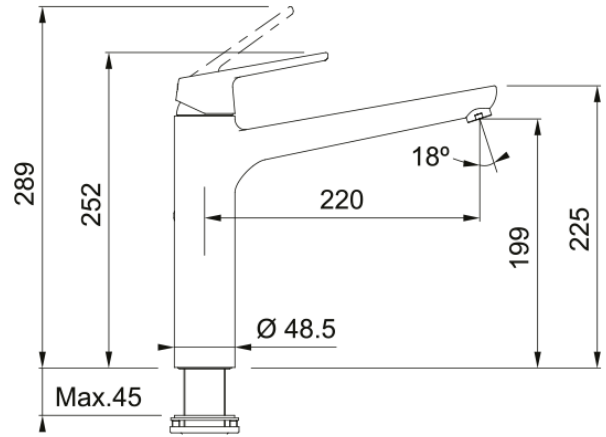

## Tap Lift Swivel Top HP CHR | 115.0621.498

Tap Lift Swivel Spout Top Lever HP chrome

### mõõdud

Kraaniava läbimõõt 35 mm

Ventiili mõõdud 35 mm

Kogukõrgus 252.0

### paigaldusviis

Fikseerimise tüüp Sääre

Veevarustusvooliku ühendus 3/8"

Veevarustusvooliku pikkus 450 mm

### Toote spetsifikatsioonid

Surve Kõrgsurve

Versioon Pööratav

Kraani toimivus Ülemine hoob

Kraani pööramine 150°