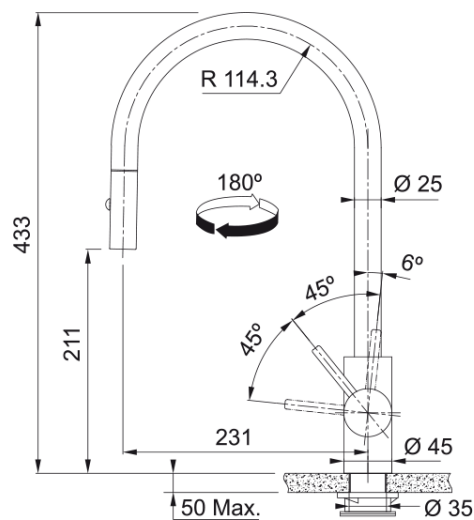

# Tap Eos Neo J Pull Down Side HP IBK SS | 115.0613.671

Tap Eos Neo Pull down spray, side lever, high pressure, stainless steel, Industrial black

## möödud

Kogukõrgus	433.0
Kraaniava läbimõõt	35 mm
Ventiili mõõdud	35 mm

## paigaldusviis

Fikseerimise tüüp	Sääre
Veevarustusvooliku ühendus	3/8"
Veevarustusvooliku pikkus	450 mm

## Toote spetsifikatsioonid

Surve	Kõrgsurve
Versioon	Pihusta
Kraani toimivus	Külghoob
Kraani pööramine	180°
Seguvee vooluhulk @3 bar	9.17