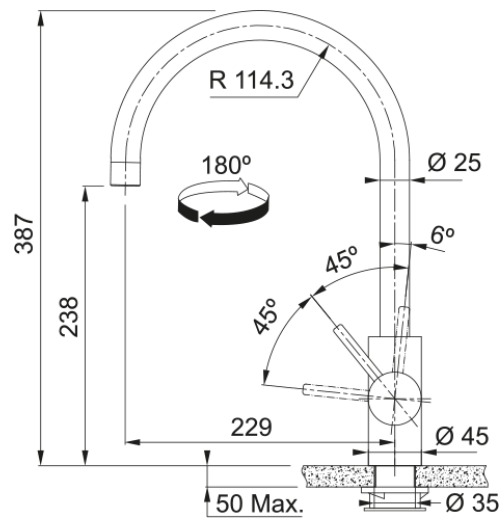

Tap Eos Neo Swivel Side HP IndustrBlk SS | 115.0613.590

Tap Eos Neo Swivel spout, side lever, high pressure, stainless steel, Industrial black

välimus

Tila versioon	J - tila
Värv	Tööstuslik must
Materjali tüüp	Roostevaba teras 304

mõõdud

Kogukõrgus	387.0
Kraaniava läbimõõt	35 mm
Ventiili mõõdud	35 mm

paigaldusviis

Fikseerimise tüüp	Sääre
Veevarustusvooliku ühendus	3/8"
Veevarustusvooliku pikkus	450 mm

Toote spetsifikatsioonid

Surve	Kõrgsurve
Versioon	Pööratav
Kraani toimivus	Külghoob
Kraani pööramine	180°
Seguvee vooluhulk @3 bar	12.06