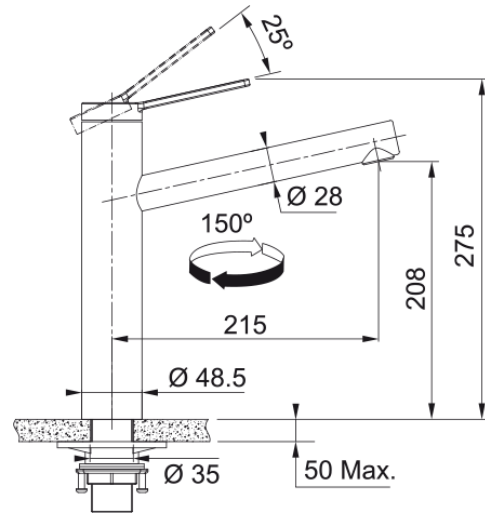

Tap Tango Neo Swivel Top HP SS | 115.0596.387

Tap Tango Neo Swivel Top HP SS

välimus

Tila versioon	Kõrge jooksutoru
Värv	Roostevaba teras
Materjali tüüp	Roostevaba teras 304

mõõdud

Kogukõrgus	275.0
Kraaniava läbimõõt	35 mm
Ventiili mõõdud	35 mm

paigaldusviis

Fikseerimise tüüp	Sääre
Veevarustusvooliku ühendus	3/8"
Veevarustusvooliku pikkus	450 mm

Toote spetsifikatsioonid

Surve	Kõrgsurve
Versioon	Pööratav
Kraani toimivus	Ülemine hoob
Kraani pööramine	150°
Seguvee vooluhulk @3 bar	15.6