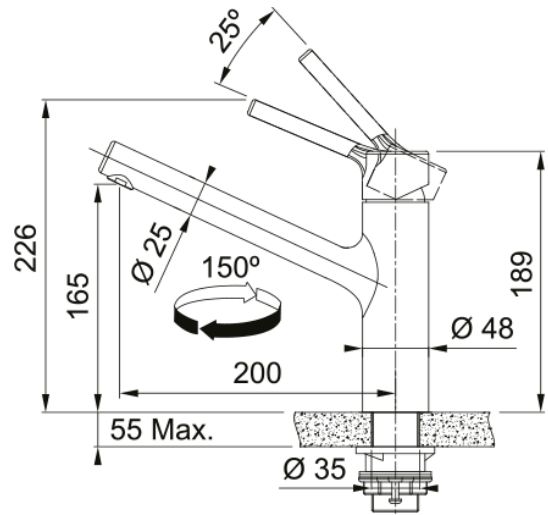

# Tap Taros Neo Swivel Top HP SS | 115.0596.320

Tap Taros Neo Swivel Top HP SS

## mõõdud

Kogukõrgus	226.0
Kraaniava läbimõõt	35 mm
Ventiili mõõdud	35 mm

## paigaldusviis

Fikseerimise tüüp	Sääre
Veevarustusvooliku ühendus	3/8"
Veevarustusvooliku pikkus	600 mm

## Toote spetsifikatsioonid

Surve	Kõrgsurve
Versioon	Pööratav
Kraani toimivus	Ülemine hoob
Kraani pööramine	150°
Seguvee vooluhulk @3 bar	14.65