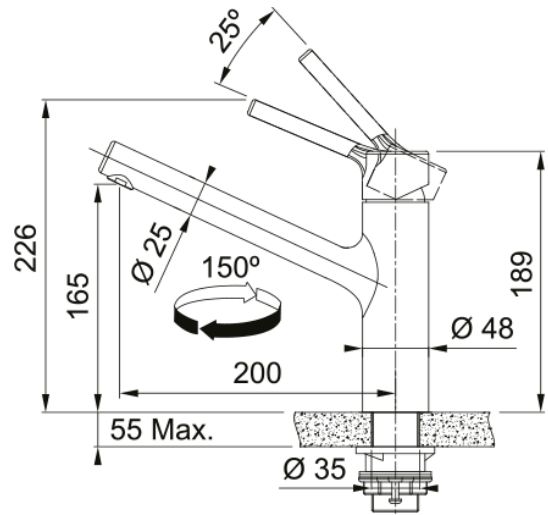

Tap Taros Neo Swivel Top HP SS | 115.0596.320

Tap Taros Neo Swivel Top HP SS

välimus

Tila versioon	Kõrge jooksutoru
Värv	Roostevaba teras
Materjali tüüp	Roostevaba teras 304

mõõdud

Kogukõrgus	226.0
Kraaniava läbimõõt	35 mm
Ventiili mõõdud	35 mm

paigaldusviis

Fikseerimise tüüp	Sääre
Veevarustusvooliku ühendus	3/8"
Veevarustusvooliku pikkus	600 mm

Toote spetsifikatsioonid

Surve	Kõrgsurve
Versioon	Pööratav
Kraani toimivus	Ülemine hoob
Kraani pööramine	150°
Seguvee vooluhulk @3 bar	14.65