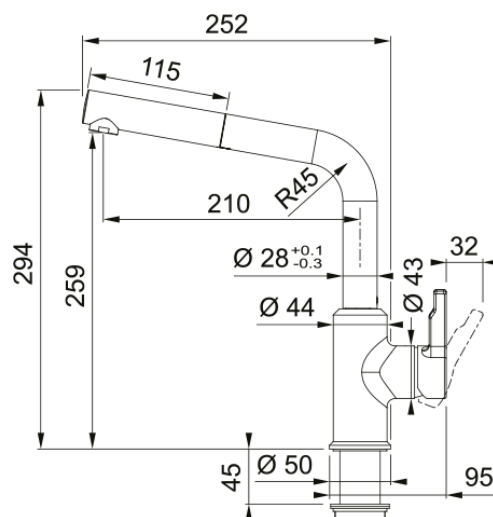

Tap Urban nozzle L-spout side HP ON | 115.0595.091

Tap Urban pull out nozzle L-spout side lever, high pressure, Onyx

välimus

| | |
|---------------------------|-------------|
| Tila versioon | L - tila |
| Värv | Oonüks |
| Materjali tüüp | Messing |
| Paindlik vooliku materjal | Nailon hall |
| Dušši materjal | Plastik |

möödud

| | |
|--------------------|-------|
| Kraaniava läbimõõt | 35 mm |
| Ventiili mõõdud | 35 mm |
| Kogukõrgus | 294.0 |

paigaldusviis

| | |
|----------------------------|--------|
| Fikseerimise tüüp | Sääre |
| Veevarustusvooliku ühendus | 3/8" |
| Veevarustusvooliku pikkus | 450 mm |

Toote spetsifikatsioonid

| | |
|--------------------------|---------------|
| Surve | Kõrgsurve |
| Versioon | Välja tõmbama |
| Kraani toimivus | Külghoob |
| Kraani pööramine | 150° |
| Seguvee vooluhulk @3 bar | 10.2 |